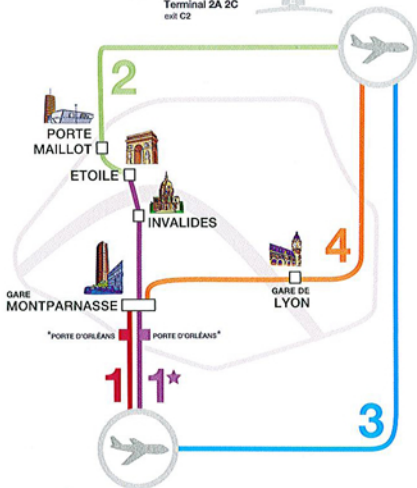

Terminal 1
Arrivals level
exit 34

Terminal 2B 2D
exit B1

B D F

ROISSY
Charles de Gaulle Airport

Terminal 2E 2F
Concourse level
exit 3

A C E

Terminal 2A 2C
exit C2

GARE MONTPARNASSE

GARE DE LYON

PORTE D'ORLÉANS *PORTE D'ORLÉANS*

Orly ouest

Arrivals level
exit B-C

ORLY
Airport

Orly sud
exit L

* Arrêts facultatifs uniquement
dans le sens Orly-Paris

* Stops are on request
in Orly-Paris direction only

3 **ORLY** 
ROISSY CDG 

Roissy CDG > Orly
De/from 05h55 à/to 22h30
Orly > Roissy CDG
De/from 06h30 à/to 22h30
en semaine/week days
De/from 07h à/to 22h30
le week-end/weekend

Alleg simple one-way	Pas d'aller-retour no round-trip	enfants* children* 9,50 €
19 €		