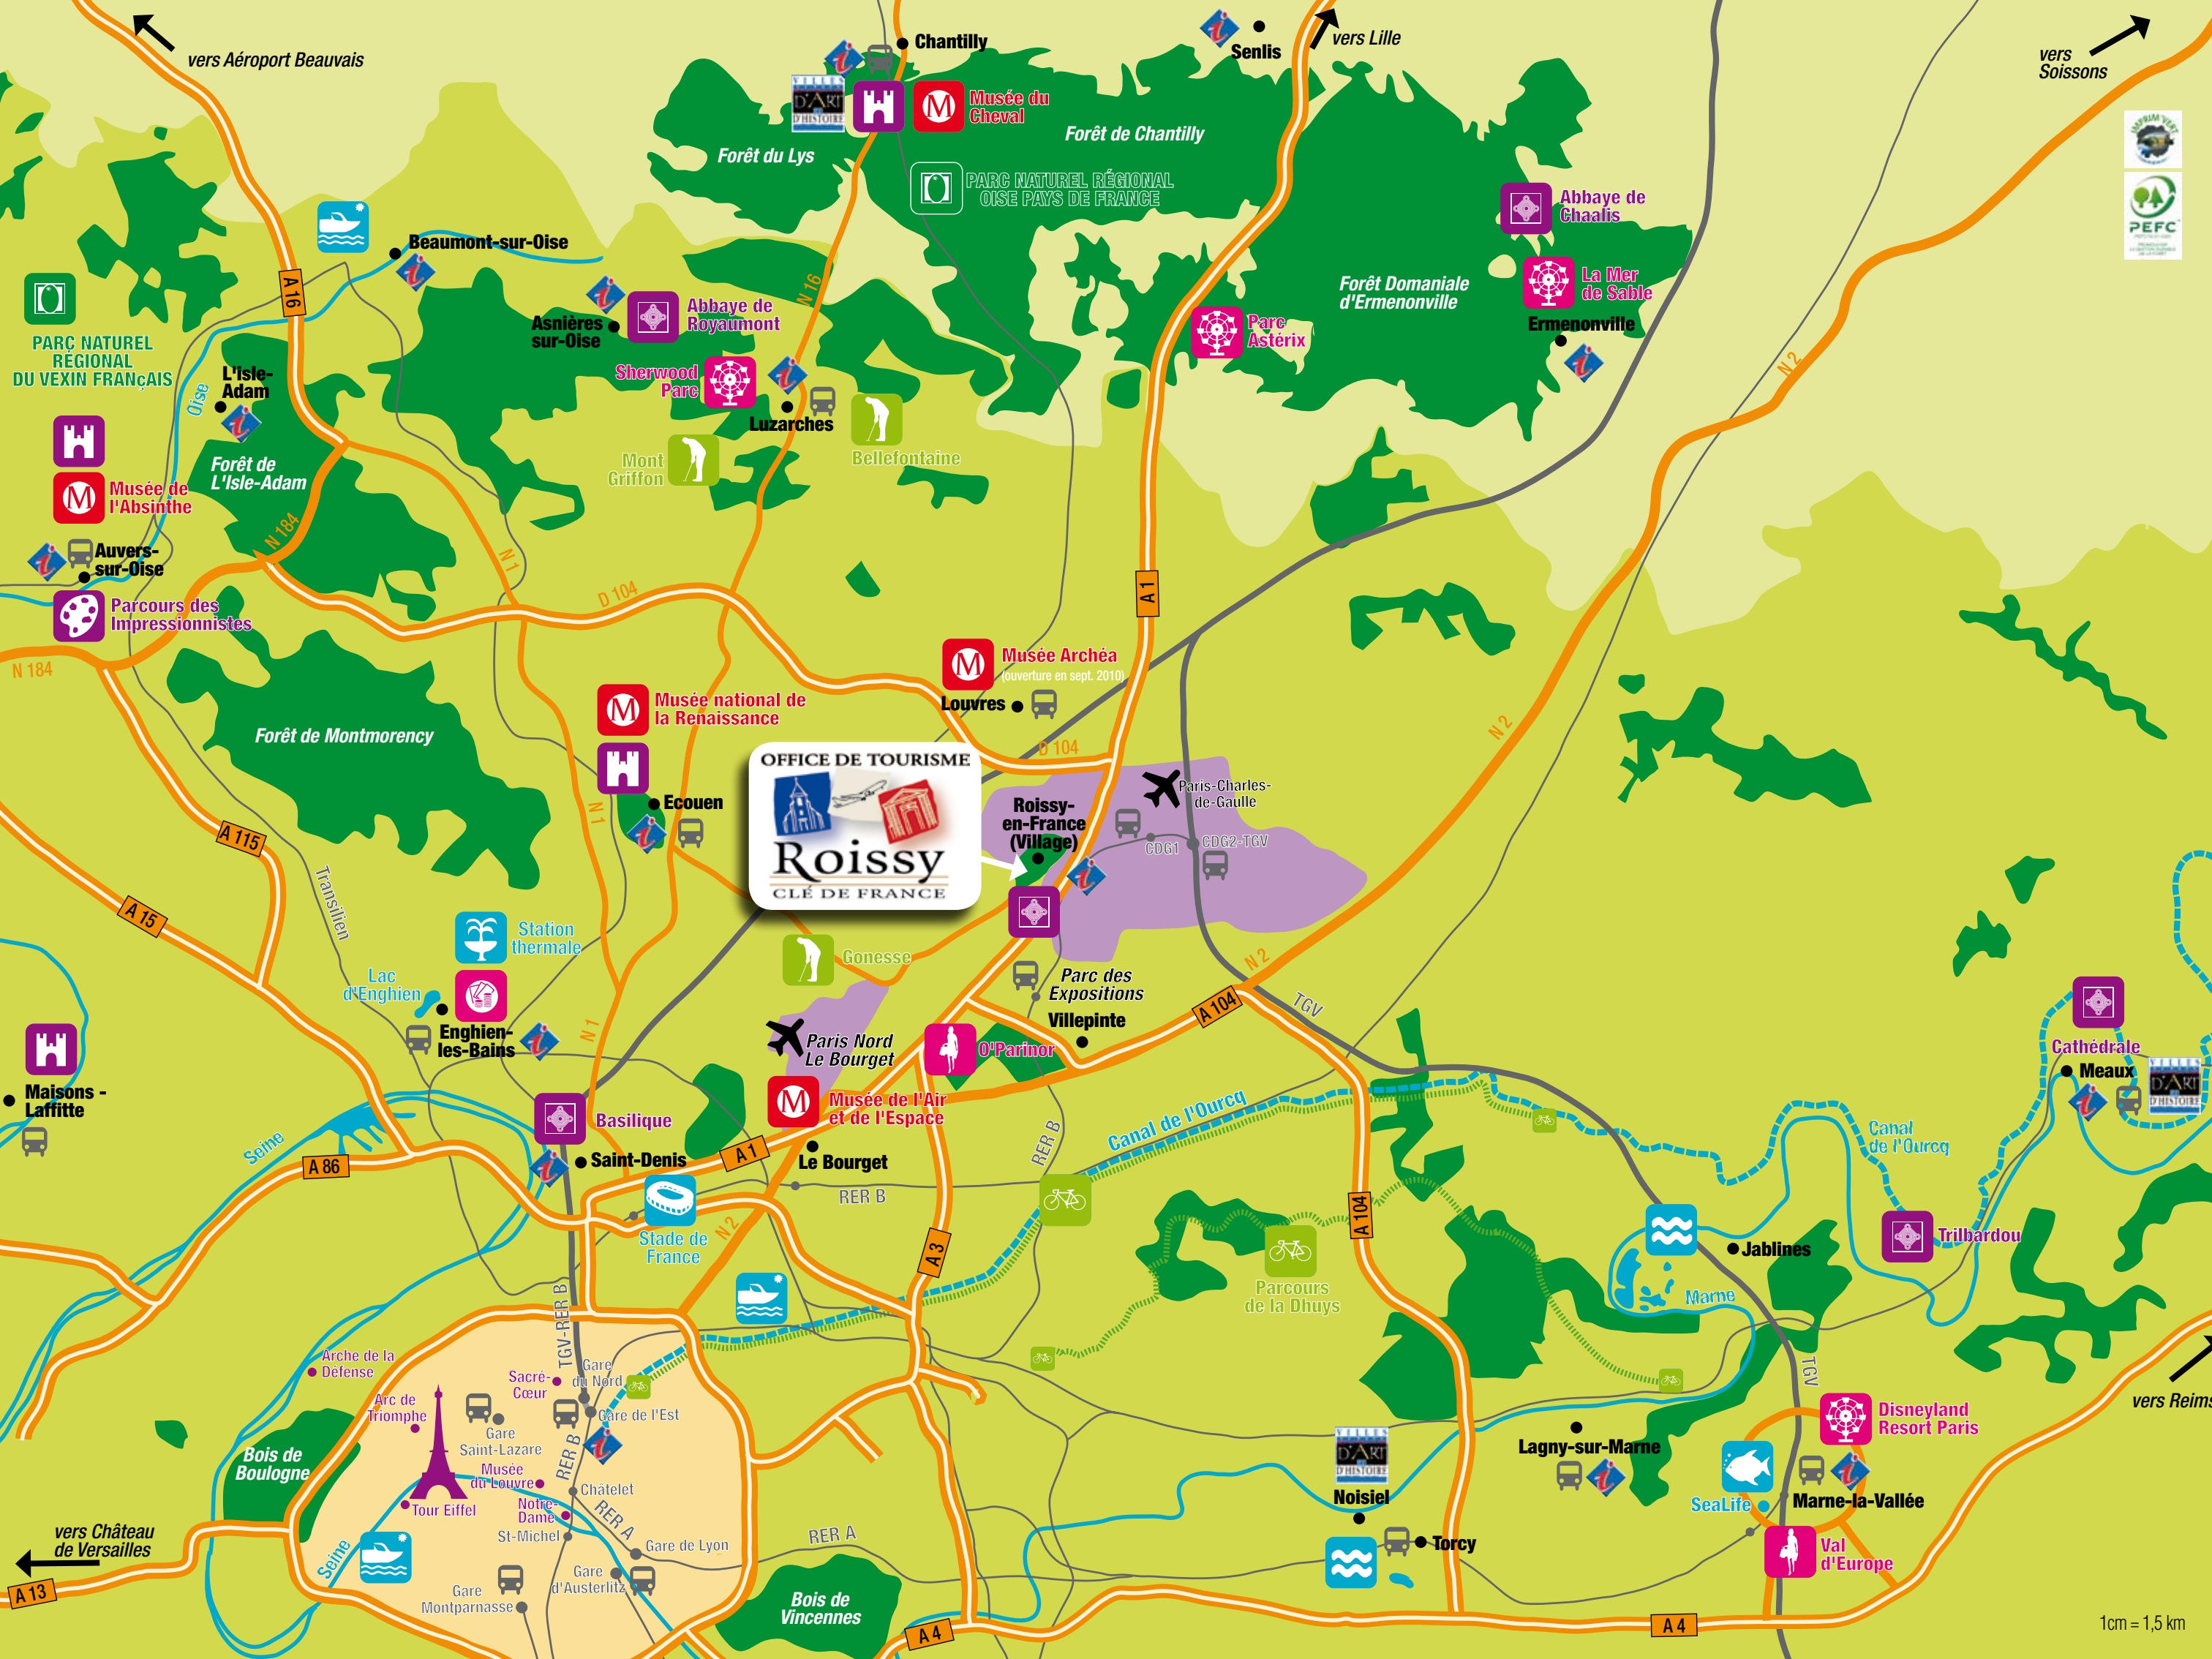

# Carte touristique de Roissy et sa région

## Tourist map of Roissy and surroundings

### Nature

- Croisières fluviales / River cruises
- Base nautique / Watersports centre
- Aquariums
- Parc Naturel Régional / Natural park
- Fleuves/Rivers
- Canal/Canal
- Voie ferrée/Railroad
- Voie TGV/Highspeed Railroad
- Routes/Roads
- Autoroutes/Highways
- Piste cyclable / bicycle path
- Limite de Parc Naturel Régional / Natural park border

L'Office de Tourisme met à votre disposition gracieusement les cartes de transport Paris, les cartes routières France ainsi que la documentation touristique des 22 régions françaises.  
The tourist Office places Paris transports maps, France road maps and brochures about the 22 regions of France at your disposal.