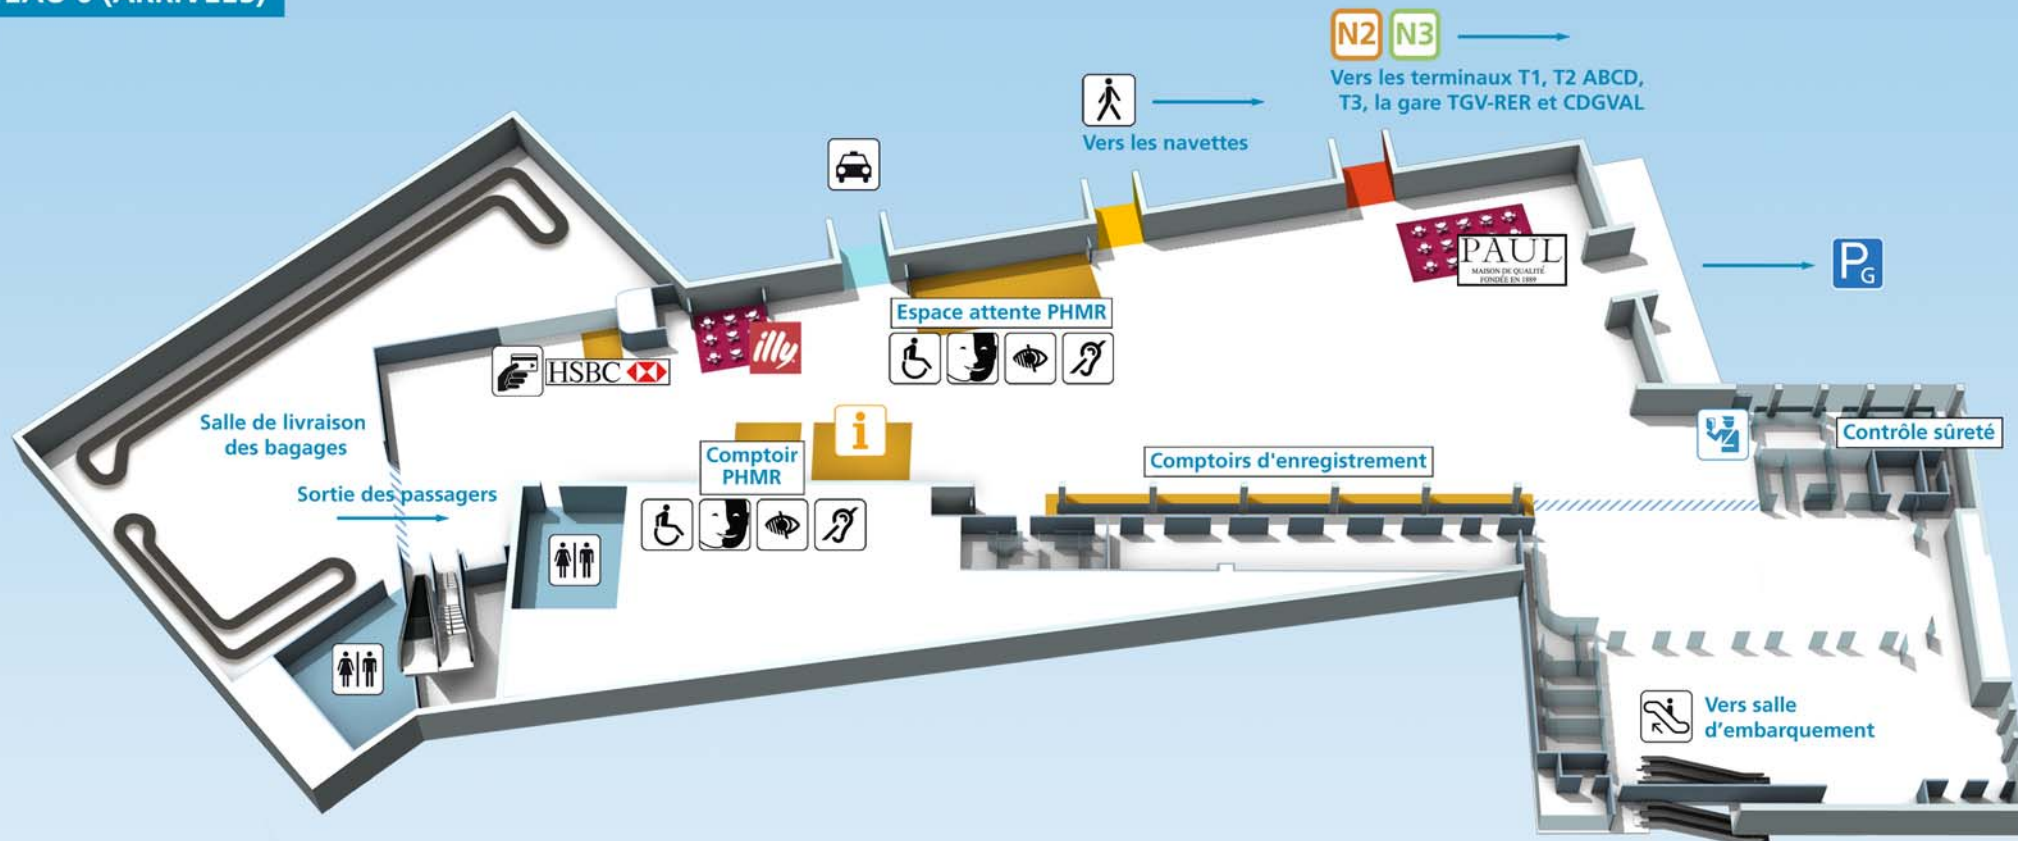

NIVEAU 0 (ARRIVÉES)

Paris-Charles de Gaulle Terminal 2G, retrouvez nos boutiques et services.

“

Détente ou travail, à chacun son voyage. Dès votre arrivée, venez profiter de nos services, bars et restaurants.

”

Services

-  Comptoir information Aéroports de Paris
-  Comptoir et espace attente PHMR
-  HSBC DAB

Bars & restaurants

- BAR**
 - Illy Café
- RESTAURATION RAPIDE**
 - Paul