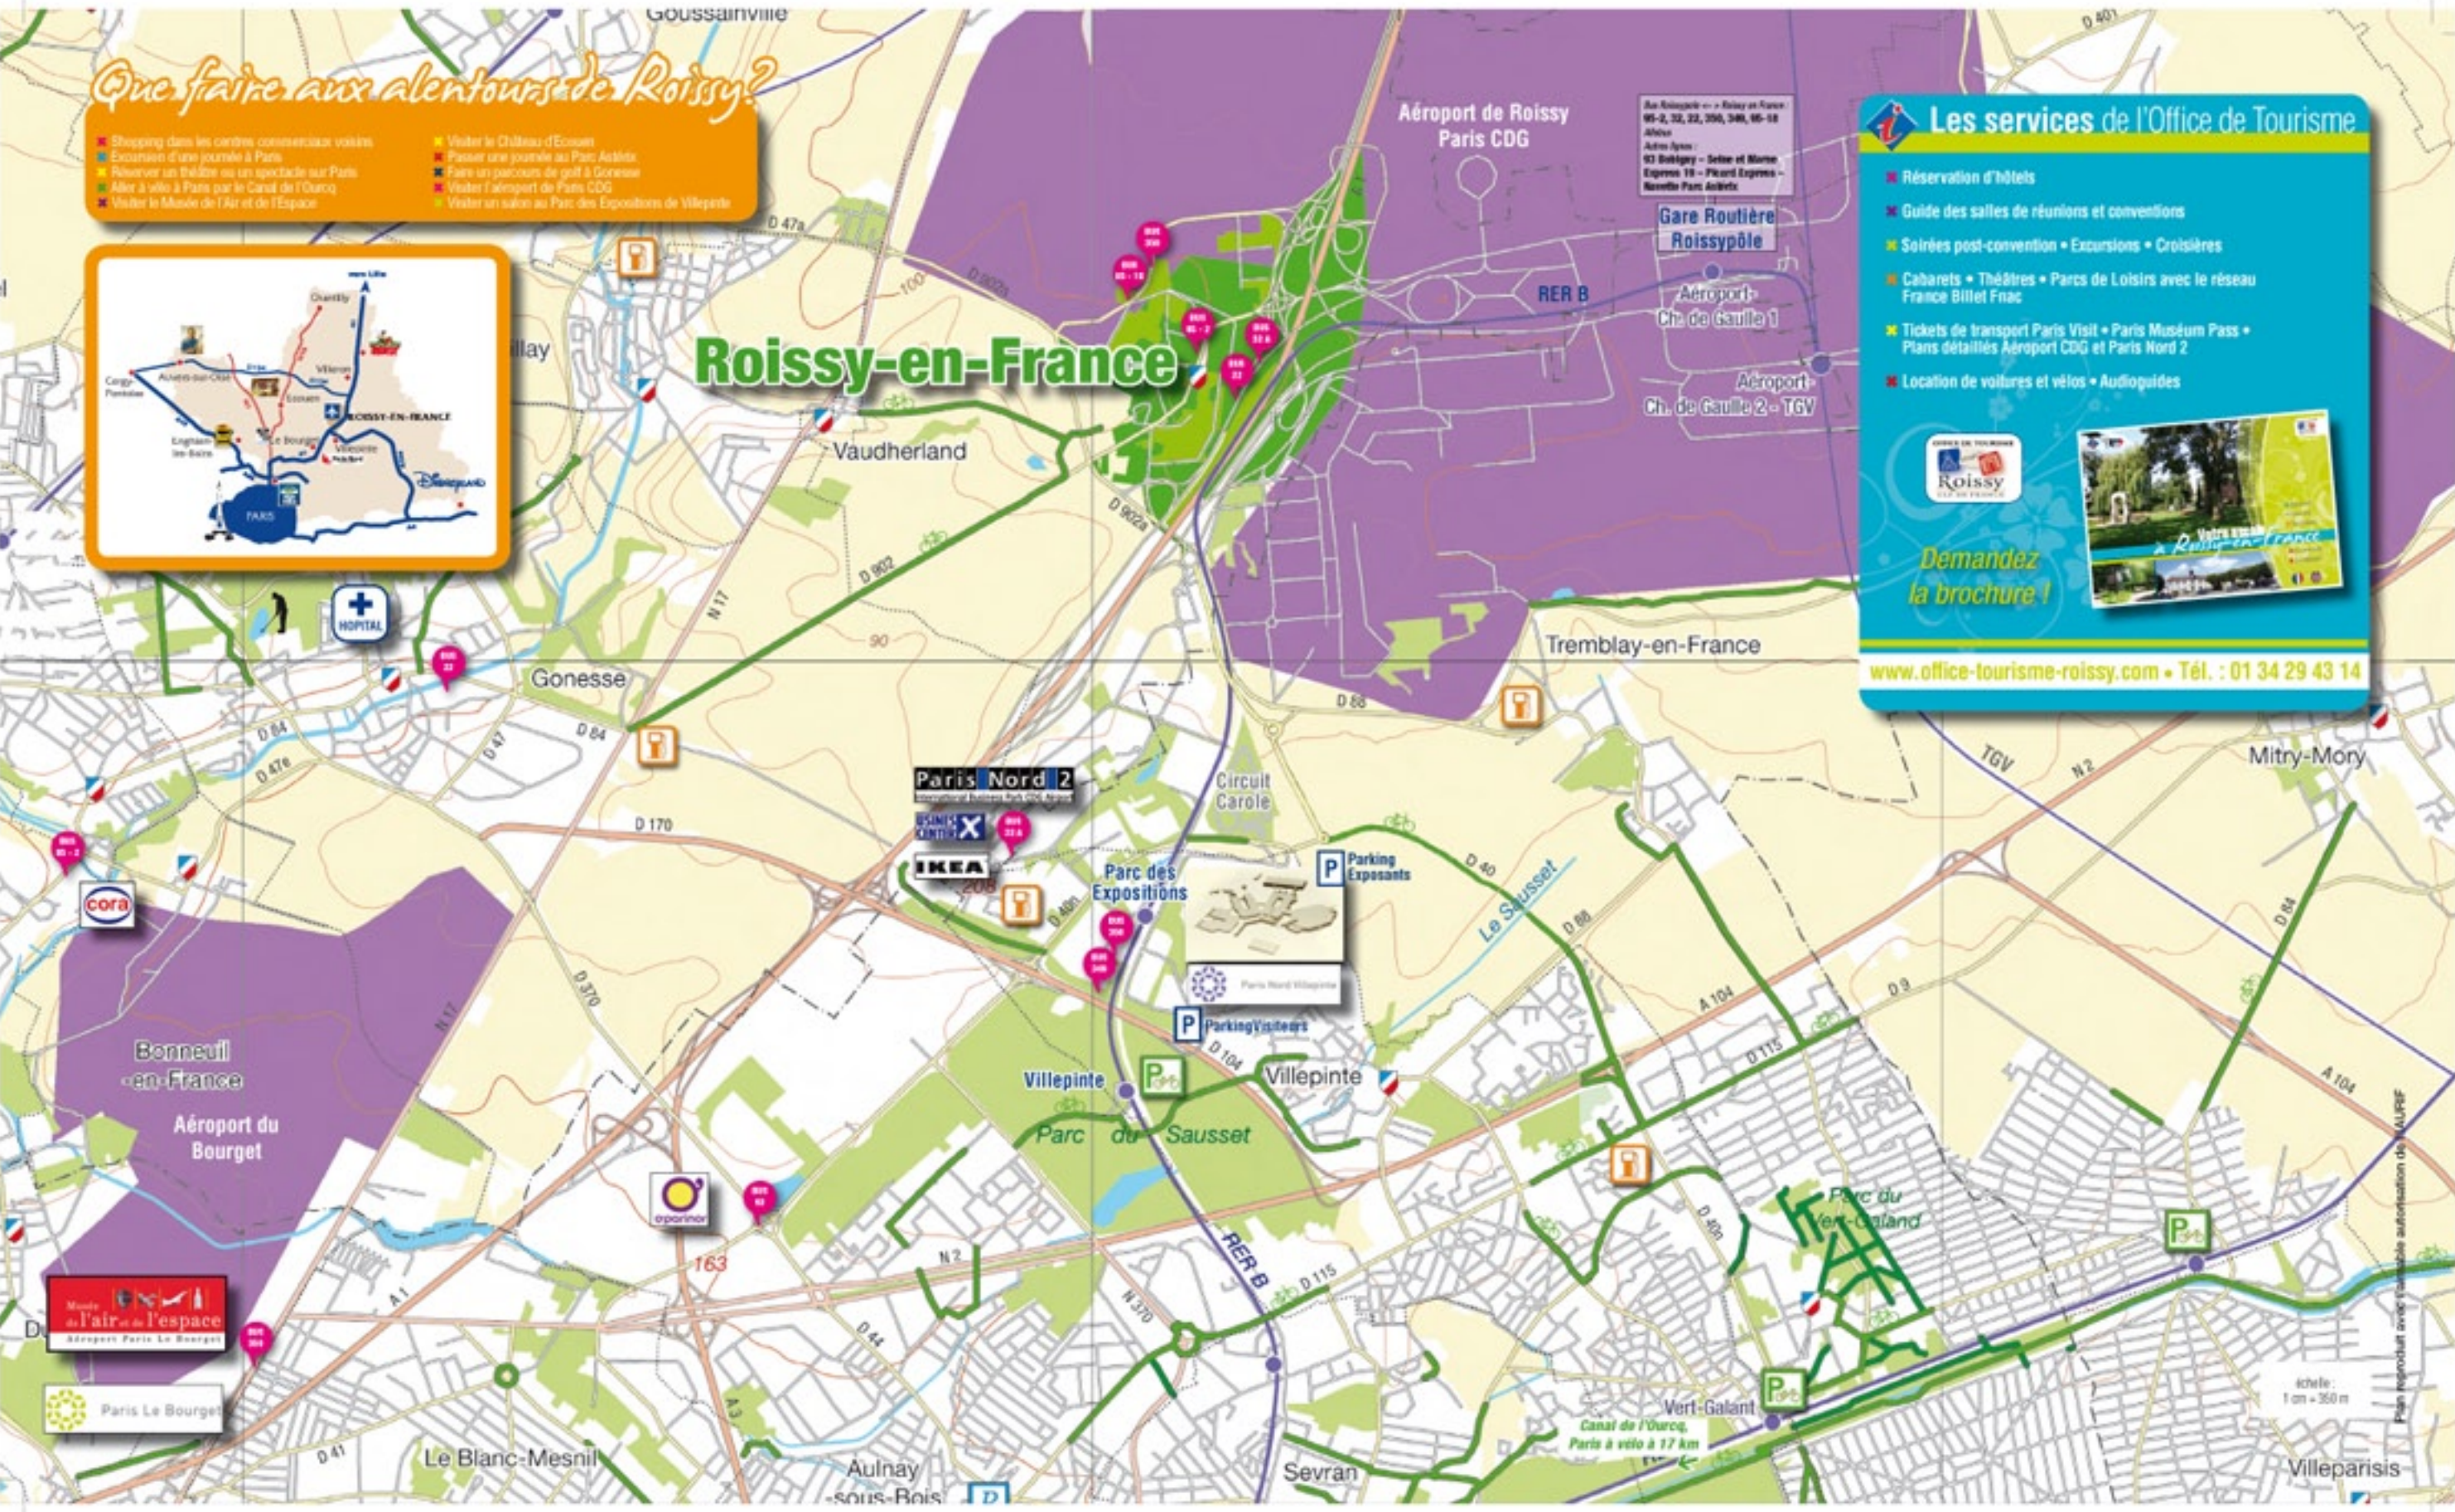

Roissy-en-France

Les services de l'Office de Tourisme

- Réservation d'hôtels
- Guide des salles de réunions et conventions
- Soirées post-convention • Excursions • Croisières
- Cabarets • Théâtres • Parcs de Loisirs avec le réseau France Billet Fnac
- Tickets de transport Paris Visit • Paris Muséum Pass • Plans détaillés Aéroport CDG et Paris Nord 2
- Location de voitures et vélos • Audioguides

Office de Tourisme Roissy-en-France

Demandez la brochure!

www.office-tourisme-roissy.com • Tél. : 01 34 29 43 14