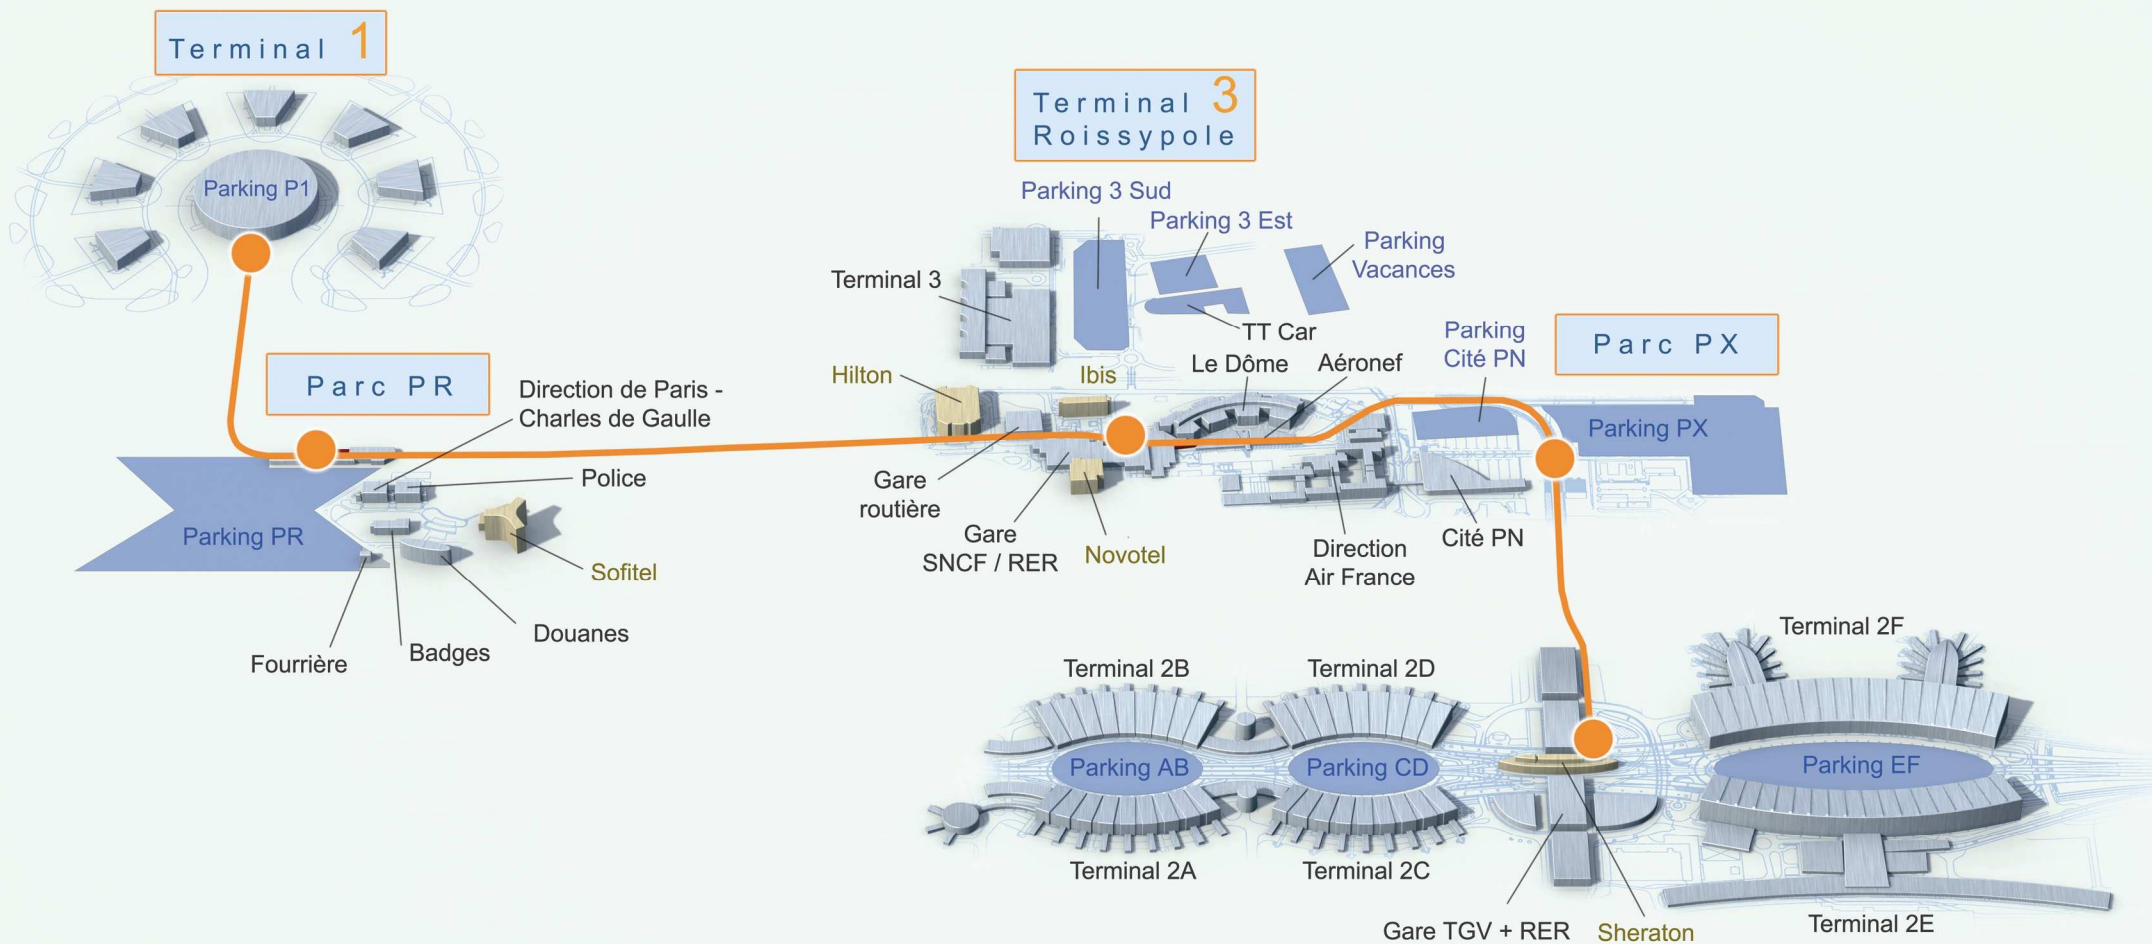

Plan de la ligne **CDGVAL**

Aéroports de Paris.....	39 50 *
Police aux Frontières.....	01 48 62 31 22
Gendarmerie des Transports Aériens....	01 48 62 17 00
Douanes.....	01 48 62 62 85
SAMU.....	15
Renseignements RER Ile de France.....	36 35 *
Renseignements Grandes Lignes (TGV)	36 35 *

*0,34€ la minute

Terminal 1 Parc PR Terminal 3 Roissypole Parc PX Terminal 2 Gare