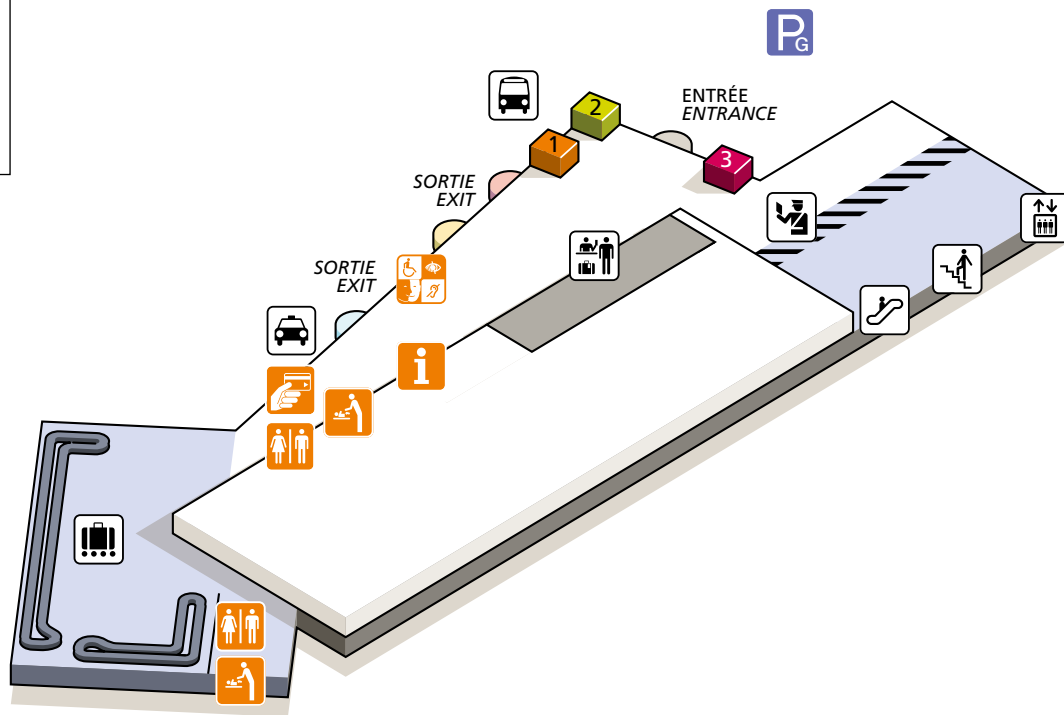

Hall public Public Hall

Plan du terminal
Map of terminal

Crédit illustrations : Stéphane Jungers

SERVICES

Accueil enfants non accompagnés *Unaccompanied minors* 1

BOUTIQUES SHOPS

Relay 3

BARS / RESTAURANTS

Paul 2

REPÈRES LANDMARK

-  Zone sous douane *Customs bonded area*
-  Poste inspection filtrage *Security area*
-  Zone d'enregistrement *Check-in area*
-  Police aux Frontières *Border Control*
-  Salle livraison bagages *Baggage reclaim*
-  Taxi *Taxi*
-  Bus/Car *Bus*
-  Parking *Car park*
-  Accueil PHMR *PRM reception*
-  Distributeur de billets *Cash dispenser*
-  Information *Information*

Salle d'embarquement *Departure Lounge*

Crédit illustrations : Stéphane Jungers

SERVICES

Chargement portables	<i>Charge box</i>	9
Espace Internet	<i>Multimedia area</i>	7

BOUTIQUES SHOPS

BuY PARIS COLLECTION	3
BuY PARIS DUTY FREE	4
Relay	2
Royal Quartz	6

BARS / RESTAURANTS

Bert's	1
Illy	5

SALONS LOUNGES

Air France	8
------------	---

REPÈRES LANDMARK

	Zone sous douane	<i>Customs bonded area</i>
	Distributeur de billets	<i>Cash dispenser</i>
	Espace détente	<i>Rest area</i>
	Espace fumeur	<i>Smoking area</i>
	Espace jeux	<i>Video games corner</i>
	Espace jeux tactiles	<i>Digital corner</i>
	Espace lecture	<i>Reading lounge</i>