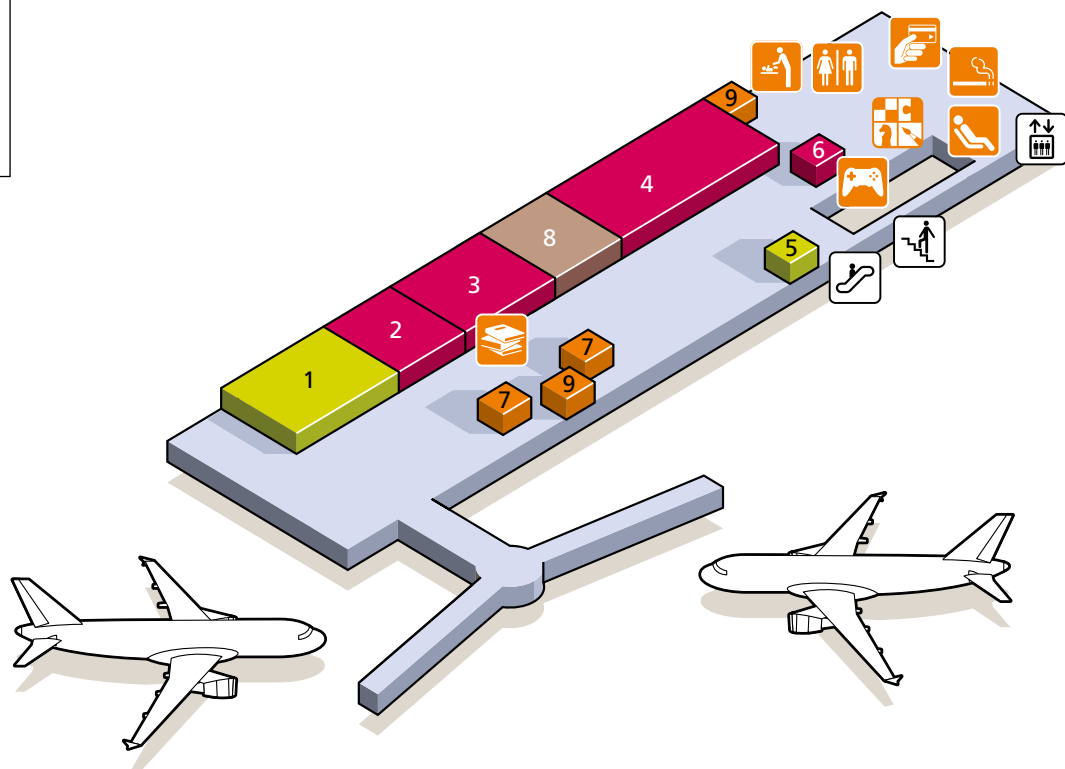

Hall public Public Hall

Plan du terminal
Map of terminal

Crédit illustrations : Stéphane Jungers

SERVICES

Accueil enfants non accompagnés *Unaccompanied minors* 1

BOUTIQUES SHOPS

Relay 3

BARS / RESTAURANTS

Paul 2

REPÈRES LANDMARK

-  Zone sous douane *Customs bonded area*
-  Poste inspection filtrage *Security area*
-  Zone d'enregistrement *Check-in area*
-  Police aux Frontières *Border Control*
-  Salle livraison bagages *Baggage reclaim*
-  Taxi *Taxi*
-  Bus/Car *Bus*
-  Parking *Car park*
-  Accueil PHMR *PRM reception*
-  Distributeur de billets *Cash dispenser*
-  Information *Information*

Salle d'embarquement *Departure Lounge*

Crédit illustrations : Stéphane Jungers

SERVICES

Chargement portables	<i>Charge box</i>	9
Espace Internet	<i>Multimedia area</i>	7

BOUTIQUES SHOPS

BuY PARIS COLLECTION	3
BuY PARIS DUTY FREE	4
Relay	2
Royal Quartz	6

BARS / RESTAURANTS

Bert's	1
Illy	5

SALONS LOUNGES

Air France	8
------------	---

REPÈRES LANDMARK

	Zone sous douane	<i>Customs bonded area</i>
	Distributeur de billets	<i>Cash dispenser</i>
	Espace détente	<i>Rest area</i>
	Espace fumeur	<i>Smoking area</i>
	Espace jeux	<i>Video games corner</i>
	Espace jeux tactiles	<i>Digital corner</i>
	Espace lecture	<i>Reading lounge</i>