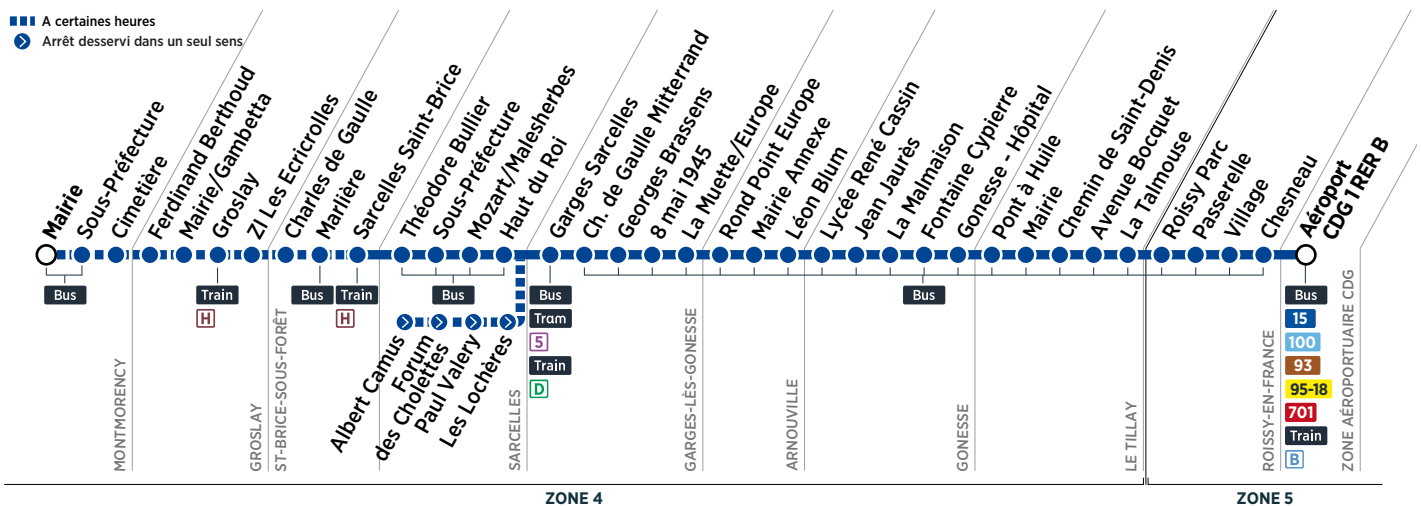

Horaires valables du 28 août 2017 au 26 août 2018

Samedi et du lundi au vendredi du 26 au 29/12/2017 et du 9/07 au 26/08/2018