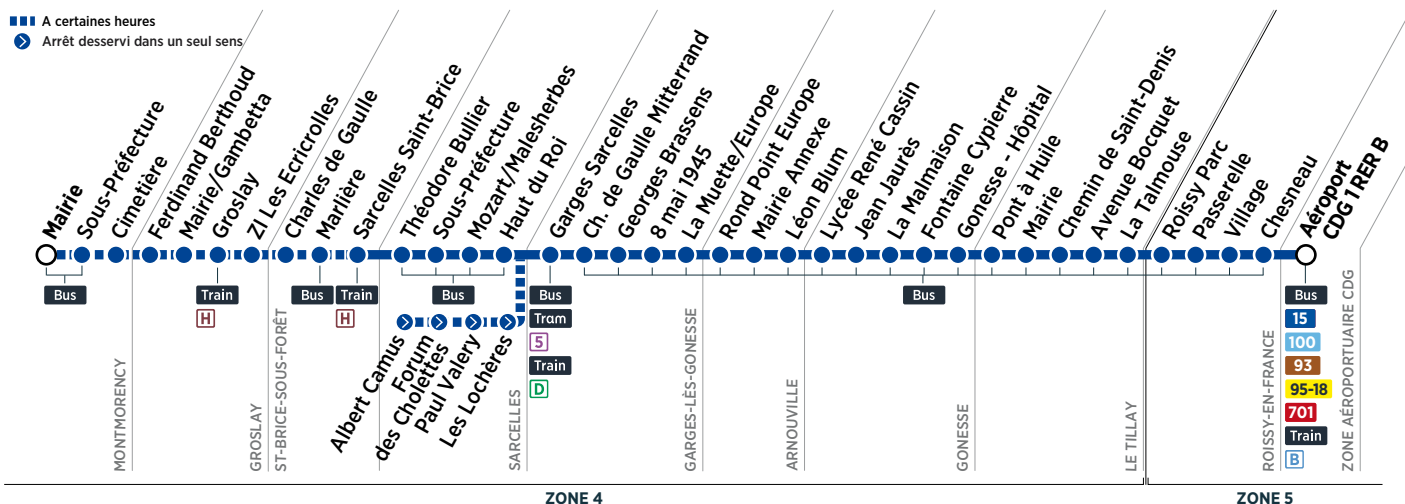

Horaires valables du 28 août 2017 au 26 août 2018

Du lundi au vendredi sauf du 26 au 29/12/2017 et du 9/07 au 26/08/2018