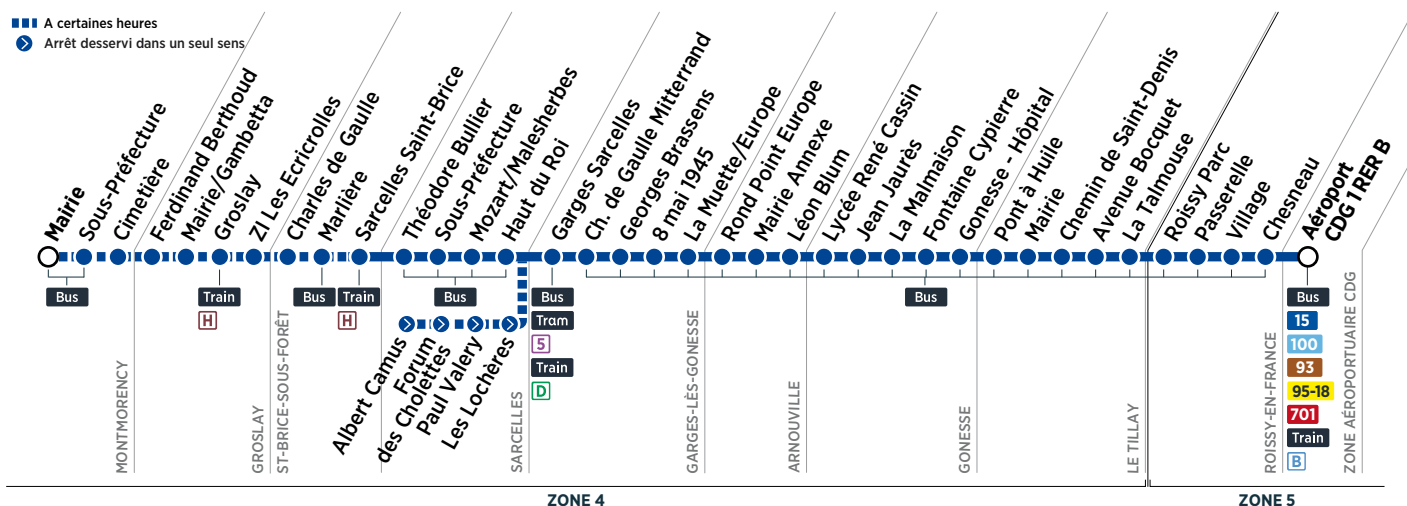

Horaires valables du 28 août 2017 au 26 août 2018

Samedi et du lundi au vendredi du 26 au 29/12/2017 et du 9/07 au 26/08/2018

MONTMORENCY	Mairie	18:07	19:01	19:55	20:49																			
	Sous-Préfecture	18:10	19:04	19:58	20:52																			
	Cimetière	18:11	19:05	19:59	20:53																			
GROSLAY	Ferdinand Berthoud	18:13	19:07	20:01	20:55																			
	Mairie Gambetta	18:15	19:09	20:03	20:57																			
	Groslay Train H	18:17	19:11	20:05	20:59																			
	ZI Les Ecricrolles	18:19	19:13	20:07	21:01																			
ST-BRICE-SOUS-FORÊT	Charles de Gaulle	18:21	19:15	20:09	21:03																			
	Marlière	18:21	19:15	20:09	21:03																			
	Sarcelles - Saint-Brice Train H	18:23	18:41	18:59	19:17	19:35	19:53	20:11	20:29	20:47	21:05	21:23												
SARCELLES	Théodore Bullier	18:26	18:44	19:02	19:20	19:38	19:56	20:14	20:32	20:50	21:08	21:26												
	Sous-Préfecture	18:27	18:45	19:03	19:21	19:39	19:57	20:15	20:33	20:51	21:09	21:27												
	Mozart/Malesherbes	18:28	18:46	19:04	19:22	19:40	19:58	20:16	20:34	20:52	21:10	21:28												
	Haut du Roi	18:31	18:49	19:07	19:25	19:43	20:01	20:19	20:36	20:54	21:12	21:30												
	Albert Camus																							
	Forum des Cholettes																							
	Paul Valéry T5																							
	Les Lochères																							
GARGES-LÈS-GONESSE	Garges Sarcelles RER D	18:36	18:54	19:12	19:30	19:47	20:05	20:23	20:40	20:58	21:16	21:34												
	Charles de Gaulle Mitterrand	18:39	18:57	19:15	19:33	19:50	20:08	20:26	20:42	21:00	21:18	21:36												
	Georges Brassens	18:41	18:59	19:17	19:35	19:52	20:10	20:28	20:45	21:03	21:21	21:39												
	8 mai 1945	18:43	19:01	19:19	19:37	19:54	20:12	20:29	20:46	21:04	21:22	21:40												
	La Muette/Europe	18:47	19:05	19:23	19:41	19:58	20:16	20:33	20:50	21:08	21:26	21:44												
ARNOUVILLE	Rond Point du Christ	18:49	19:07	19:25	19:43	20:00	20:18	20:35	20:52	21:10	21:28	21:46												
	Mairie Annexe	18:50	19:08	19:26	19:44	20:01	20:19	20:36	20:53	21:11	21:29	21:47												
	Léon Blum	18:52	19:10	19:28	19:46	20:03	20:21	20:37	20:54	21:12	21:30	21:48												
GONESSE	Lycée René Cassin	18:53	19:11	19:29	19:47	20:04	20:22	20:38	20:55	21:13	21:31	21:49												
	Jean Jaurès	18:55	19:12	19:30	19:48	20:05	20:23	20:39	20:56	21:14	21:32	21:50												
	La Malmaison	18:59	19:17	19:35	19:52	20:09	20:27	20:43	21:00	21:18	21:36	21:54												
	Fontaine Cypierre	19:01	19:18	19:36	19:53	20:10	20:28	20:44	21:01	21:19	21:37	21:55												
	Gonesse - Hôpital	19:06	19:23	19:41	19:58	20:14	20:32	20:48	21:05	21:23	21:41	21:59												
LE THILLAY	Pont à l'Huile	19:10	19:27	19:45	20:02	20:18	20:36	20:52	21:09	21:27	21:45	22:03												
	Mairie	19:12	19:29	19:47	20:04	20:20	20:38	20:54	21:11	21:29	21:47	22:05												
	Chemin de Saint-Denis	19:14	19:31	19:49	20:06	20:22	20:40	20:56	21:13	21:31	21:49	22:07												
	Avenue Bocquet	19:15	19:32	19:50	20:07	20:23	20:41	20:57	21:14	21:32	21:50	22:08												
	La Talmouse	19:16	19:33	19:51	20:08	20:24	20:42	20:58	21:15	21:33	21:51	22:09												
ROISSY-EN-FRANCE	Roissy Parc	19:20	19:37	19:55	20:11	20:27	20:45	21:01	21:18	21:36	21:54	22:12												
	Passerelle	19:22	19:39	19:57	20:13	20:29	20:47	21:03	21:20	21:38	21:56	22:14												
	Village	19:23	19:40	19:58	20:14	20:30	20:48	21:04	21:21	21:39	21:57	22:15												
	Chesneau	19:25	19:42	20:00	20:16	20:32	20:50	21:06	21:23	21:41	21:59	22:17												
ZONE AÉROPORTUAIRE CDG	Aéroport CDG 1 RER B	19:32	19:49	20:07	20:23	20:38	20:56	21:12	21:29	21:47	22:05	22:23												

Filéo

prend

le relais de
la ligne **95-02**

pour