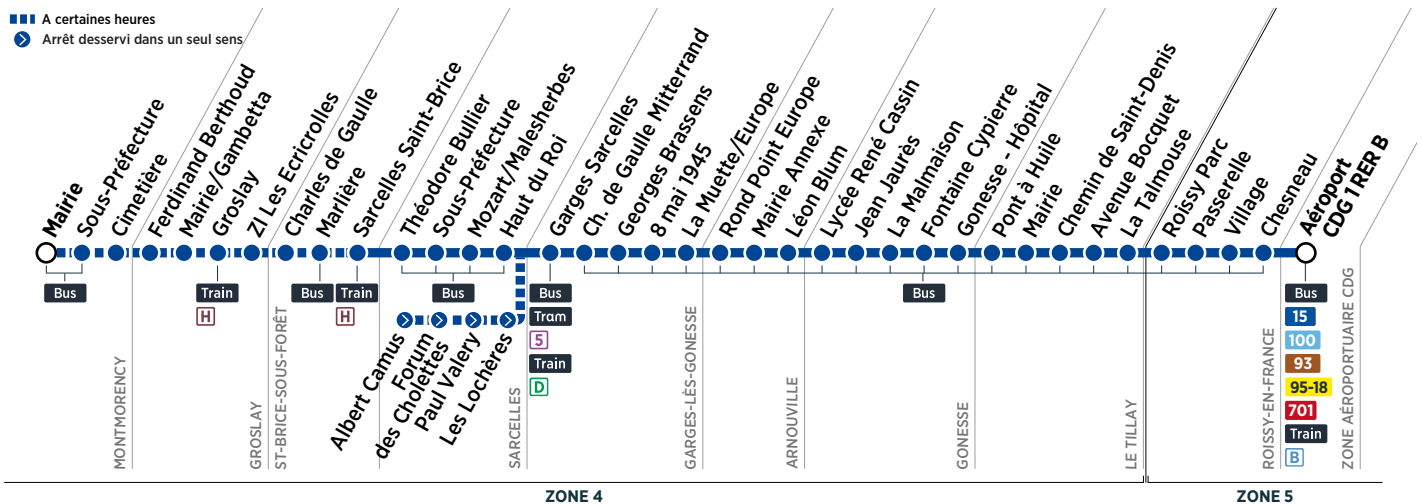

Horaires valables du 28 août 2017 au 26 août 2018

Du lundi au vendredi sauf du 26 au 29/12/2017 et du 9/07 au 26/08/2018