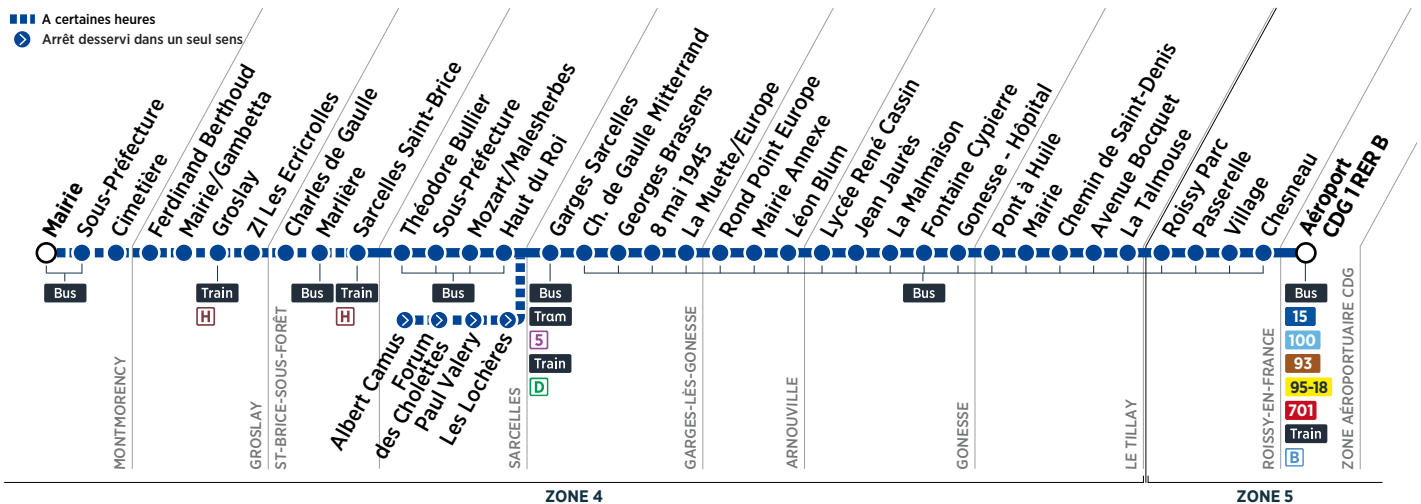

Horaires valables du 28 août 2017 au 26 août 2018

Du lundi au vendredi sauf du 26 au 29/12/2017 et du 9/07 au 26/08/2018