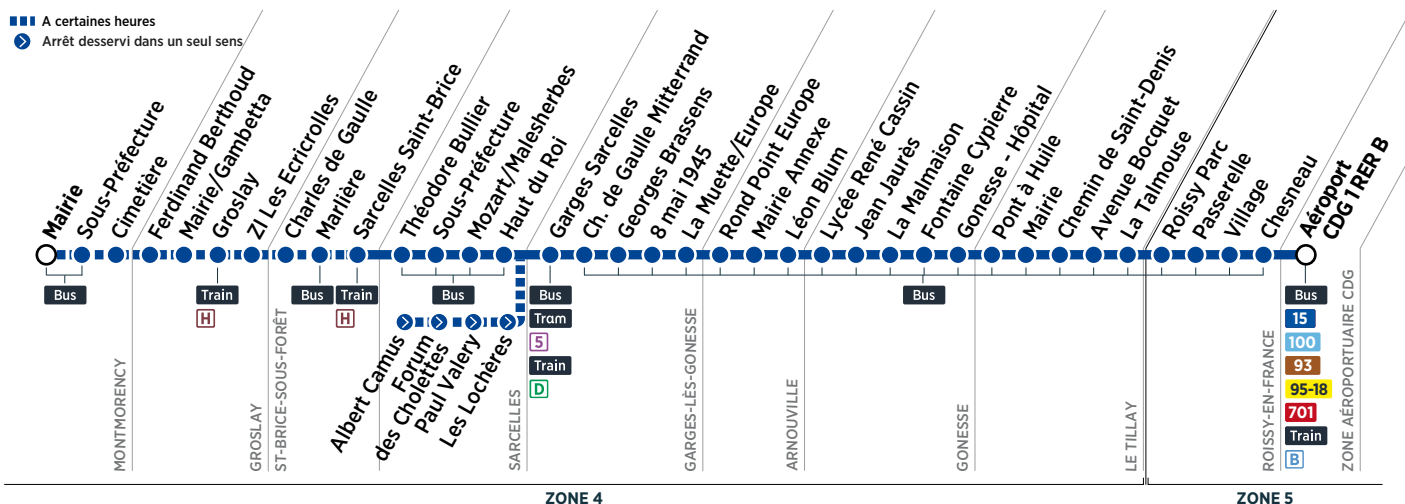

Horaires valables du 28 août 2017 au 26 août 2018

Du lundi au vendredi sauf du 26 au 29/12/2017 et du 9/07 au 26/08/2018