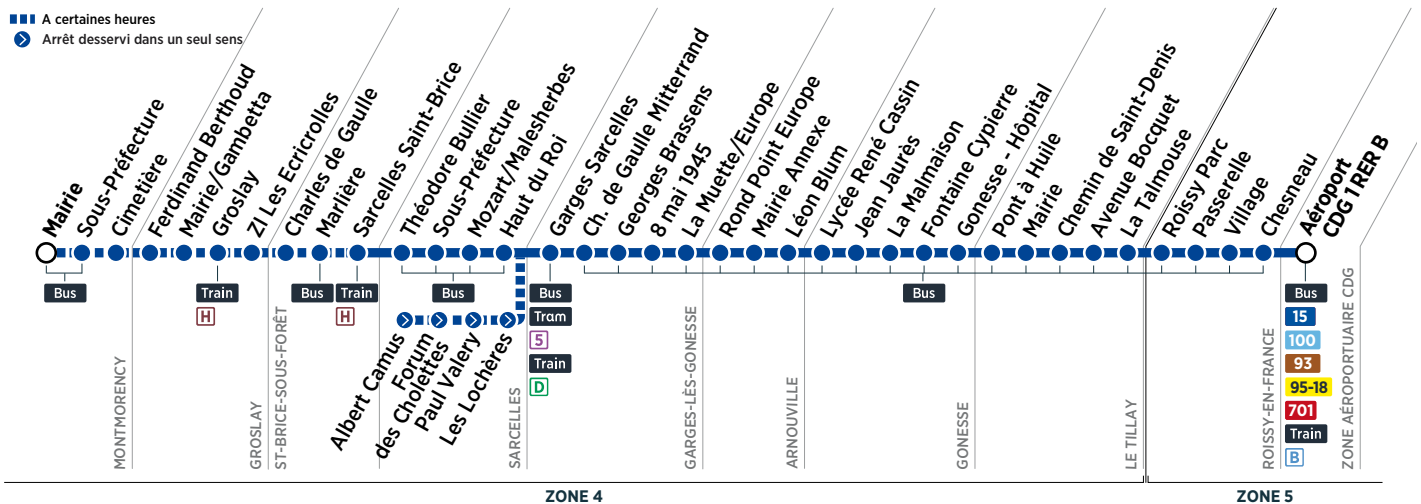

Horaires valables du 28 août 2017 au 26 août 2018

Samedi et du lundi au vendredi du 26 au 29/12/2017 et du 9/07 au 26/08/2018

ZONE AÉROPORTUAIRE CDG	Aéroport CDG 1 RER B	19:03	19:21	19:39	19:57	20:15	20:33	20:51	21:09	21:27	 prend le relais de la ligne 95-02 pour rejoindre la zone aéroportuaire CDG 24h/24 et 7j/7.
ROISSY-EN-FRANCE	Chesneau	19:08	19:26	19:44	20:02	20:20	20:38	20:56	21:14	21:32	
	Village	19:10	19:28	19:46	20:04	20:22	20:40	20:58	21:16	21:34	
	Passerelle	19:11	19:29	19:47	20:05	20:23	20:41	20:59	21:17	21:35	
	Roissy Parc	19:12	19:30	19:48	20:06	20:24	20:42	21:00	21:18	21:36	
LE THILLAY	La Talmouse	19:16	19:34	19:52	20:09	20:27	20:45	21:03	21:21	21:39	
	Avenue Bocquet	19:16	19:34	19:52	20:10	20:28	20:46	21:04	21:22	21:40	
	Chemin de Saint-Denis	19:18	19:36	19:54	20:11	20:29	20:47	21:05	21:23	21:41	
	Mairie	19:20	19:38	19:56	20:13	20:31	20:49	21:07	21:25	21:43	
	Pont à l'Huile	19:22	19:40	19:58	20:15	20:33	20:51	21:09	21:27	21:45	
	Gonesse - Hôpital	19:26	19:44	20:02	20:19	20:37	20:55	21:13	21:31	21:49	
	Fontaine Cypierre	19:30	19:48	20:06	20:23	20:41	20:59	21:17	21:35	21:53	
	La Malmaison	19:31	19:49	20:07	20:24	20:42	21:00	21:18	21:36	21:54	
	Jean Jaurès	19:35	19:53	20:11	20:28	20:46	21:04	21:22	21:40	21:58	
	Lycée René Cassin	19:36	19:54	20:12	20:29	20:47	21:05	21:23	21:41	21:59	
ARNOUVILLE	Léon Blum	19:37	19:55	20:13	20:30	20:48	21:06	21:24	21:42	22:00	
	Mairie Annexe	19:38	19:56	20:14	20:31	20:49	21:07	21:25	21:43	22:01	
	Rond Point du Christ	19:39	19:57	20:15	20:32	20:50	21:08	21:26	21:44	22:02	
GARGES-LÈS-GONESSE	La Murette/Europe	19:41	19:59	20:17	20:34	20:52	21:10	21:28	21:46	22:04	
	8 mai 1945	19:45	20:03	20:21	20:38	20:56	21:14	21:32	21:50	22:08	
	Georges Brassens	19:46	20:04	20:22	20:39	20:57	21:15	21:33	21:51	22:09	
	Charles de Gaulle Mitterrand	19:49	20:07	20:25	20:42	21:00	21:18	21:36	21:54	22:12	
SARCELLES	Garges Sarcelles RER D	19:50	20:08	20:26	20:43	21:01	21:19	21:37	21:55	22:13	
	Haut du Roi	19:53	20:11	20:29	20:46	21:04	21:22	21:40	21:58	22:16	
	Mozart/Malesherbes	19:56	20:14	20:32	20:49	21:07	21:25	21:43	22:01	22:19	
	Sous-Préfecture	19:57	20:15	20:33	20:50	21:08	21:26	21:44	22:02	22:20	
	Théodore Bullier	19:58	20:16	20:34	20:51	21:09	21:27	21:45	22:03	22:21	
ST-BRICE-SOUS-FORÊT	Sarcelles - Saint-Brice Train H	20:02	20:20	20:37	20:54	21:12	21:30	21:48	22:06	22:24	
	Marlière		20:21			21:13			22:07		
	Charles de Gaulle		20:22			21:14			22:08		
	ZI Les Ecricroles		20:24			21:16			22:10		
GROSLAY	Grosly Train H		20:26			21:18			22:12		
	Mairie Gambetta		20:27			21:19			22:13		
	Ferdinand Berthoud		20:28			21:20			22:14		
MONTMORENCY	Cimetière		20:31			21:23			22:17		
	Sous-Préfecture		20:32			21:24			22:18		
	Mairie		20:35			21:27			22:21		

Contact
Keolis CIF

01 48 62 38 33
Keolis-CIF.com
vianavigo.com

Bon à savoir

Nos conducteurs s'efforcent en permanence de respecter ces horaires. Les conditions de circulation peuvent toutefois causer occasionnellement des retards.