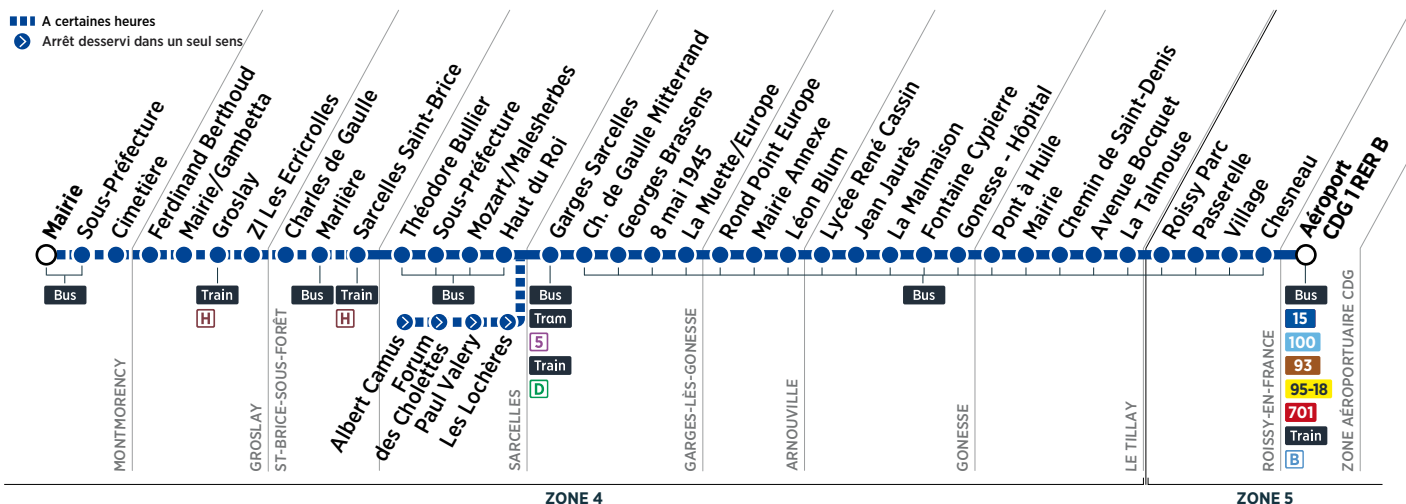

Horaires valables du 28 août 2017 au 26 août 2018

Dimanche et jours fériés