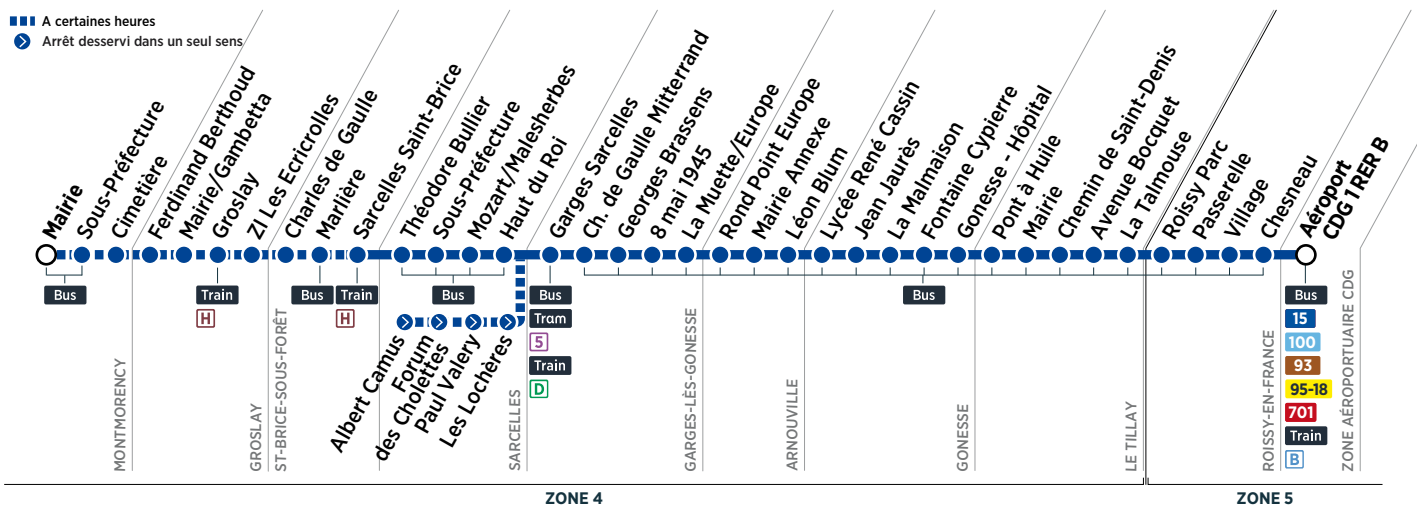

Horaires valables du 28 août 2017 au 26 août 2018

Du lundi au vendredi sauf du 26 au 29/12/2017 et du 9/07 au 26/08/2018

ZONE AÉROPORTUAIRE CDG	Aéroport CDG 1 RER B	8:25	8:37	8:49	9:01	9:21	9:41	10:01	10:21	10:41	11:01	11:21	11:41	12:01	12:21
ROISSY-EN-FRANCE	Chesneau	8:30	8:42	8:54	9:06	9:26	9:46	10:06	10:26	10:46	11:06	11:26	11:46	12:06	12:26
	Village	8:32	8:44	8:56	9:08	9:28	9:48	10:08	10:28	10:48	11:08	11:28	11:48	12:08	12:28
	Passerelle	8:33	8:45	8:57	9:09	9:29	9:49	10:09	10:29	10:49	11:09	11:29	11:49	12:09	12:29
	Roissy Parc	8:34	8:46	8:58	9:10	9:30	9:50	10:10	10:30	10:50	11:10	11:30	11:50	12:10	12:30
LE THILLAY	La Talmouse	8:38	8:50	9:02	9:14	9:34	9:54	10:14	10:34	10:54	11:14	11:34	11:54	12:14	12:34
	Avenue Bocquet	8:39	8:51	9:03	9:14	9:34	9:54	10:14	10:34	10:54	11:14	11:34	11:54	12:14	12:34
	Chemin de Saint-Denis	8:41	8:53	9:05	9:16	9:36	9:56	10:16	10:36	10:56	11:16	11:36	11:56	12:16	12:36
	Mairie	8:43	8:55	9:07	9:18	9:38	9:58	10:18	10:38	10:58	11:18	11:38	11:58	12:18	12:38
	Pont à l'Huile	8:45	8:57	9:09	9:20	9:40	10:00	10:20	10:40	11:00	11:20	11:40	12:00	12:20	12:40
	Gonesse - Hôpital	8:49	9:01	9:13	9:24	9:44	10:04	10:24	10:44	11:04	11:24	11:44	12:04	12:24	12:44
	Fontaine Cypierre	8:54	9:06	9:18	9:29	9:49	10:09	10:29	10:49	11:09	11:29	11:49	12:09	12:29	12:49
	La Malmaison	8:55	9:07	9:19	9:30	9:50	10:10	10:30	10:50	11:10	11:30	11:50	12:10	12:30	12:50
ARNOUVILLE	Jean Jaurès	9:00	9:12	9:24	9:35	9:55	10:15	10:35	10:55	11:15	11:35	11:55	12:15	12:35	12:55
	Lycée René Cassin	9:01	9:13	9:25	9:36	9:56	10:16	10:36	10:56	11:16	11:36	11:56	12:16	12:36	12:56
	Léon Blum	9:02	9:14	9:26	9:37	9:57	10:17	10:37	10:57	11:17	11:37	11:57	12:17	12:37	12:57
	Mairie Annexe	9:04	9:16	9:28	9:39	9:59	10:19	10:39	10:59	11:19	11:39	11:59	12:19	12:39	12:59
GARGES-LÈS-GONESSE	Rond Point du Christ	9:05	9:17	9:29	9:40	10:00	10:20	10:40	11:00	11:20	11:40	12:00	12:20	12:40	13:00
	La Murette/Europe	9:07	9:19	9:31	9:42	10:02	10:22	10:42	11:02	11:22	11:42	12:02	12:22	12:42	13:02
	8 mai 1945	9:11	9:23	9:35	9:46	10:06	10:26	10:46	11:06	11:26	11:46	12:06	12:26	12:46	13:06
	Georges Brassens	9:12	9:24	9:36	9:47	10:07	10:27	10:47	11:07	11:27	11:47	12:07	12:27	12:47	13:07
SARCELLES	Charles de Gaulle Mitterrand	9:15	9:27	9:39	9:50	10:10	10:30	10:50	11:10	11:30	11:50	12:10	12:30	12:50	13:10
	Garges Sarcelles RER D	9:16	9:28	9:40	9:51	10:11	10:31	10:51	11:11	11:31	11:51	12:11	12:31	12:51	13:11
	Haut du Roi	9:19	9:31	9:43	9:54	10:14	10:34	10:54	11:14	11:34	11:54	12:14	12:34	12:54	13:14
	Mozart/Malesherbes	9:22	9:34	9:46	9:57	10:17	10:37	10:57	11:17	11:37	11:57	12:17	12:37	12:57	13:17
ST-BRICE-SOUS-FORÊT	Sous-Préfecture	9:23	9:35	9:47	9:58	10:18	10:38	10:58	11:18	11:38	11:58	12:18	12:38	12:58	13:18
	Théodore Bullier	9:24	9:36	9:48	9:59	10:19	10:39	10:59	11:19	11:39	11:59	12:19	12:39	12:59	13:19
	Sarcelles - Saint-Brice Train H	9:29	9:41	9:52	10:03	10:23	10:43	11:03	11:23	11:43	12:03	12:23	12:43	13:03	13:23
	Marlière			9:53		10:24		11:04		12:04		13:04			
GROSLAY	Charles de Gaulle			9:54		10:25		11:05		12:05		13:05			
	ZI Les Ecricrolles			9:56		10:27		11:07		12:07		13:07			
	Groslay Train H			9:58		10:29		11:09		12:09		13:09			
	Mairie Gambetta			10:00		10:31		11:11		12:11		13:11			
MONTMORENCY	Ferdinand Berthoud			10:00		10:32		11:12		12:12		13:12			
	Cimetière			10:03		10:34		11:14		12:14		13:14			
	Sous-Préfecture			10:05		10:36		11:16		12:16		13:16			
	Mairie			10:10		10:41		11:21		12:21		13:21			