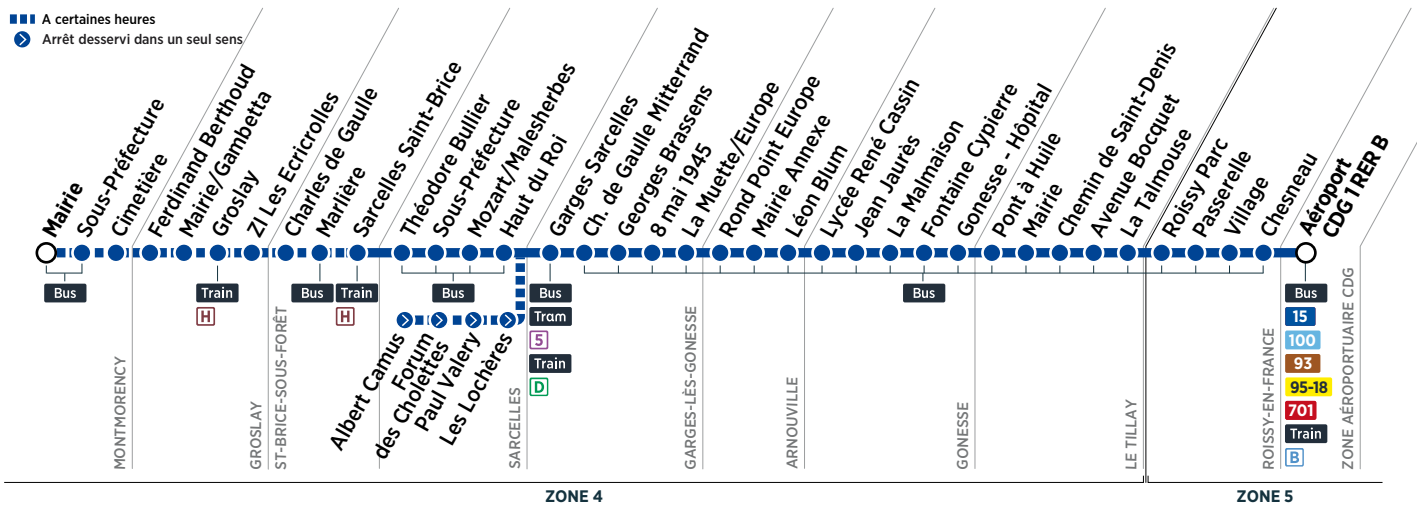

Horaires valables du 28 août 2017 au 26 août 2018

Samedi et du lundi au vendredi du 26 au 29/12/2017 et du 9/07 au 26/08/2018