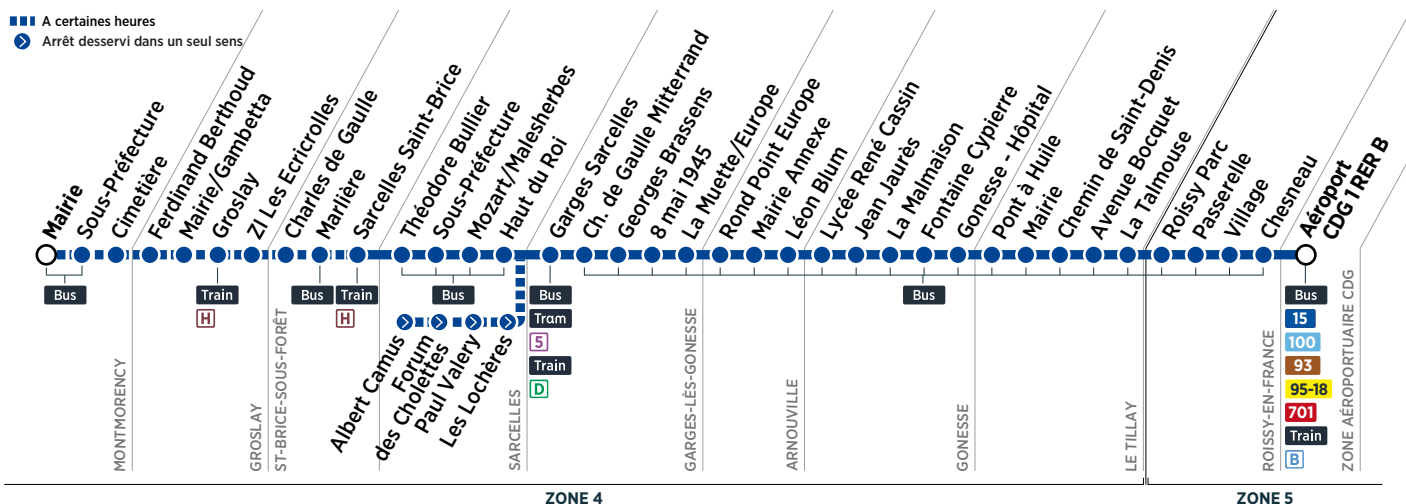

Horaires valables du 28 août 2017 au 26 août 2018

Du lundi au vendredi sauf du 26 au 29/12/2017 et du 9/07 au 26/08/2018

ZONE AÉROPORTUAIRE CDG ROISSY-EN-FRANCE	Aéroport CDG 1 RER B		5:35	5:59	6:23	6:47	6:59	7:11	7:23	7:37	7:47	8:01	8:11
	Chesneau	Filéo	5:40	6:04	6:28	6:52	7:04	7:16	7:28	7:42	7:52	8:06	8:16
	Village	prend	5:42	6:06	6:30	6:54	7:06	7:18	7:30	7:44	7:54	8:08	8:18
	Passerelle	le relais de	5:43	6:07	6:31	6:55	7:07	7:19	7:31	7:45	7:55	8:09	8:19
	Roissy Parc	la ligne	5:44	6:08	6:32	6:56	7:08	7:20	7:32	7:46	7:56	8:10	8:20
LE THILLAY	La Talmouse	95-02	5:47	6:11	6:35	7:00	7:12	7:24	7:36	7:50	8:00	8:14	8:24
	Avenue Bocquet	pour	5:48	6:12	6:36	7:00	7:12	7:24	7:36	7:51	8:01	8:15	8:25
	Chemin de Saint-Denis	rejoindre	5:49	6:13	6:37	7:02	7:14	7:26	7:38	7:53	8:03	8:17	8:27
	Mairie	la zone	5:51	6:15	6:39	7:04	7:16	7:28	7:40	7:55	8:05	8:19	8:29
	Pont à l'Huile	aéroportuaire	5:53	6:17	6:41	7:06	7:18	7:30	7:42	7:57	8:07	8:21	8:31
	Gonesse - Hôpital	CDG	5:57	6:21	6:45	7:10	7:22	7:34	7:46	8:01	8:11	8:25	8:35
	Fontaine Cypierre	24h/24	6:01	6:25	6:49	7:14	7:26	7:39	7:51	8:06	8:16	8:30	8:40
	La Malmaison	et 7j/7.	6:02	6:26	6:50	7:15	7:27	7:40	7:52	8:07	8:17	8:31	8:41
	Jean Jaurès		6:06	6:30	6:54	7:19	7:31	7:44	7:57	8:12	8:22	8:36	8:46
	Lycée René Cassin		6:07	6:31	6:55	7:20	7:32	7:45	7:58	8:13	8:23	8:37	8:47
ARNOUVILLE	Léon Blum		6:08	6:32	6:56	7:21	7:33	7:46	7:59	8:14	8:24	8:38	8:48
	Mairie Annexe		6:09	6:33	6:58	7:23	7:35	7:48	8:01	8:16	8:26	8:40	8:50
	Rond Point du Christ		6:10	6:34	6:59	7:24	7:36	7:49	8:02	8:17	8:28	8:42	8:51
GARGES-LÈS-GONESSE	La Murette/Europe		6:12	6:36	7:01	7:26	7:38	7:51	8:04	8:19	8:30	8:44	8:53
	8 mai 1945		6:15	6:39	7:05	7:30	7:42	7:55	8:08	8:23	8:34	8:48	8:57
	Georges Brassens		6:16	6:40	7:06	7:31	7:43	7:56	8:09	8:24	8:35	8:49	8:58
	Charles de Gaulle Mitterrand		6:19	6:43	7:09	7:34	7:46	7:59	8:12	8:27	8:38	8:52	9:01
SARCELLES	Garges Sarcelles RER D		6:20	6:44	7:10	7:35	7:47	8:00	8:13	8:28	8:39	8:53	9:02
	Haut du Roi		6:23	6:47	7:13	7:38	7:50	8:03	8:16	8:31	8:42	8:56	9:05
	Mozart/Malesherbes		6:26	6:50	7:16	7:41	7:53	8:06	8:19	8:34	8:45	8:59	9:08
	Sous-Préfecture		6:27	6:51	7:17	7:42	7:54	8:07	8:20	8:35	8:46	9:00	9:09
	Théodore Bullier		6:28	6:52	7:18	7:43	7:55	8:08	8:22	8:37	8:48	9:02	9:10
ST-BRICE-SOUS-FORÊT	Sarcelles - Saint-Brice Train H		6:31	6:55	7:21	7:47	7:59	8:12	8:27	8:42	8:53	9:06	9:15
	Marlière		6:32	6:56	7:22	7:48	7:56	8:00	8:28	8:54	9:16		
	Charles de Gaulle		6:33	6:57	7:23	7:49	7:57	8:01	8:29	8:55	9:17		
	ZI Les Ecricrolles		6:35	6:59	7:25	7:51	7:59	8:03	8:31	8:57	9:19		
GROSLAY	Grosly Train H		6:37	7:01	7:27	7:53	8:01	8:05	8:33	8:59	9:21		
	Mairie Gambetta		6:38	7:02	7:28	7:55	8:03	8:07	8:35	9:01	9:23		
	Ferdinand Berthoud		6:39	7:03	7:29	7:56	8:04	8:08	8:36	9:02	9:24		
MONTMORENCY	Cimetière		6:42	7:06	7:32	7:58	8:06	8:10	8:38	9:04	9:26		
	Sous-Préfecture		6:43	7:07	7:33	8:00	8:08	8:12	8:40	9:06	9:28		
	Mairie		6:46	7:12	7:38	8:05	8:14	8:18	8:46	9:12	9:33		

Cercle uniquement en période scolaire.

Contact
Keolis CIF

01 48 62 38 33
Keolis-CIF.com
vianavigo.com

i Bon à savoir