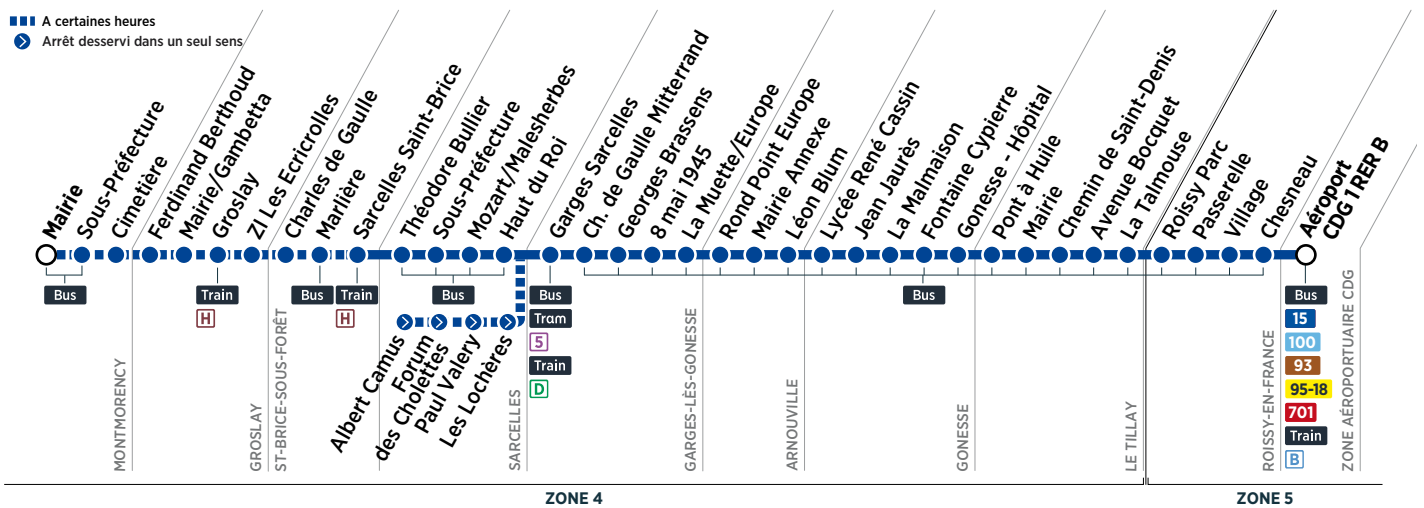

Filéo

prendre
le relais
de la ligne 95-02

pour
rejoindre
la zone aéroportuaire CDG
24h/24
et 7j/7.

Contact
Keolis CIF

01 48 62 38 33
Keolis-CIF.com
vianavigo.com

i Bon à savoir

Nos conducteurs s'efforcent en permanence de respecter ces horaires. Les conditions de circulation peuvent toutefois causer occasionnellement des retards.

Horaires valables du 28 août 2017 au 26 août 2018

Samedi et du lundi au vendredi du 26 au 29/12/2017 et du 9/07 au 26/08/2018

MONTMORENCY														
	Mairie													
	Sous-Préfecture													
	Cimetière													
GROSLAY														
	Ferdinand Berthoud													
	Mairie Gambetta													
	Groslay Train H													
	ZI Les Ecricrolles													
ST-BRICE-SOUS-FORÊT														
	Charles de Gaulle													
	Marlière													
	Sarcelles - Saint-Brice Train H													
SARCELLES														
	Théodore Bullier													
	Sous-Préfecture													
	Mozart/Malesherbes													
	Haut du Roi													
	Albert Camus													
	Forum des Cholettes													
	Paul Valéry T5													
	Les Lochères													
GARGES-LÈS-GONNESSE														
	Garges Sarcelles RER D													
	Charles de Gaulle Mitterrand													
	Georges Brassens													
	8 mai 1945													
	La Muette/Europe													
ARNOUVILLE														
	Rond Point du Christ													
	Mairie Annexe													
	Léon Blum													
GONNESSE														
	Lycée René Cassin													
	Jean Jaurès													
	La Malmaison													
	Fontaine Cypierre													
	Gonnesse - Hôpital													
LE THILLAY														
	Pont à l'Huile													
	Mairie													
	Chemin de Saint-Denis													
	Avenue Bocquet													
	La Talmouse													
ROISSY-EN-FRANCE														
	Roissy Parc													
	Passerelle													
	Village													
	Chesneau													
ZONE AÉROPORTUAIRE CDG														
	Aéroport CDG 1 RER B													