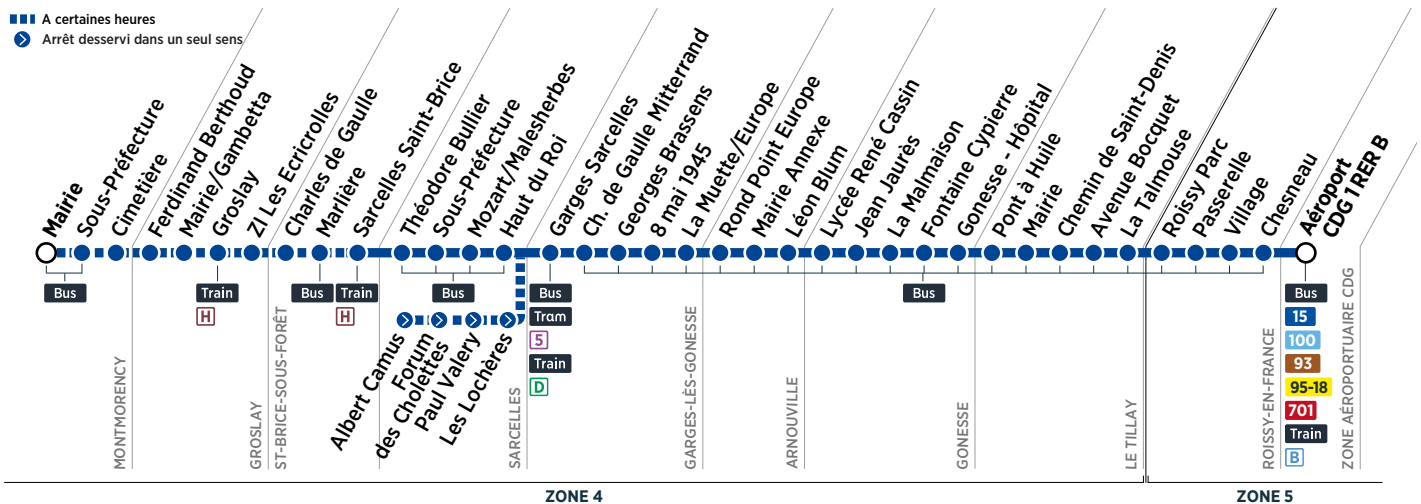

Horaires valables du 28 août 2017 au 26 août 2018

Samedi et du lundi au vendredi du 26 au 29/12/2017 et du 9/07 au 26/08/2018

ZONE AÉROPORTUAIRE CDG	Aéroport CDG 1 RER B	Filéo	5:15	5:55	6:15	6:35	6:55	7:15	7:35	7:55	8:15	8:35	8:55	9:15	9:35
ROISSY-EN-FRANCE	Chesneau	prend	5:20	6:00	6:20	6:40	7:00	7:20	7:40	8:00	8:20	8:40	9:00	9:20	9:40
	Village	le relais de la ligne 95-02 pour rejoindre la zone aéroportuaire CDG 24h/24 et 7j/7.	5:22	6:02	6:22	6:42	7:02	7:22	7:42	8:02	8:22	8:42	9:02	9:22	9:42
	Passerelle		5:23	6:03	6:23	6:43	7:03	7:23	7:43	8:03	8:23	8:43	9:03	9:23	9:43
	Roissy Parc		5:24	6:04	6:24	6:44	7:04	7:24	7:44	8:04	8:24	8:44	9:04	9:24	9:44
LE THILLAY	La Talmouse		5:27	6:07	6:27	6:47	7:07	7:27	7:47	8:07	8:27	8:47	9:08	9:28	9:48
	Avenue Bocquet		5:28	6:08	6:28	6:48	7:08	7:28	7:48	8:08	8:28	8:48	9:08	9:28	9:48
	Chemin de Saint-Denis		5:29	6:09	6:29	6:49	7:09	7:29	7:49	8:09	8:29	8:49	9:10	9:30	9:50
	Mairie		5:31	6:11	6:31	6:51	7:11	7:31	7:51	8:11	8:31	8:51	9:12	9:32	9:52
	Pont à l'Huille		5:33	6:13	6:33	6:53	7:13	7:33	7:53	8:13	8:33	8:53	9:14	9:34	9:54
	Gonesse - Hôpital		5:37	6:17	6:37	6:57	7:17	7:37	7:57	8:17	8:37	8:57	9:18	9:38	9:58
ARNOUVILLE	Fontaine Cypierre		5:41	6:21	6:41	7:01	7:21	7:41	8:01	8:21	8:42	9:02	9:23	9:43	10:03
	La Malmaison		5:42	6:22	6:42	7:02	7:22	7:42	8:02	8:22	8:43	9:03	9:24	9:44	10:04
	Jean Jaurès		5:46	6:26	6:46	7:06	7:26	7:46	8:06	8:26	8:47	9:08	9:29	9:49	10:09
	Lycée René Cassin		5:47	6:27	6:47	7:07	7:27	7:47	8:07	8:27	8:48	9:09	9:30	9:50	10:10
	Léon Blum		5:48	6:28	6:48	7:08	7:28	7:48	8:08	8:28	8:49	9:10	9:31	9:51	10:11
	Mairie Annexe		5:49	6:29	6:49	7:09	7:29	7:49	8:09	8:29	8:51	9:12	9:33	9:53	10:13
GARGES-LÈS-GONESSE	Rond Point du Christ		5:50	6:30	6:50	7:10	7:30	7:50	8:10	8:30	8:52	9:13	9:34	9:54	10:14
	La Muette/Europe		5:52	6:32	6:52	7:12	7:32	7:52	8:12	8:32	8:54	9:15	9:36	9:56	10:16
	8 mai 1945		5:55	6:35	6:55	7:15	7:36	7:56	8:16	8:36	8:58	9:19	9:40	10:00	10:20
	Georges Brassens		5:56	6:36	6:56	7:16	7:37	7:57	8:17	8:37	8:59	9:20	9:41	10:01	10:22
SARCELLES	Charles de Gaulle Mitterrand		5:59	6:39	6:59	7:19	7:40	8:00	8:20	8:40	9:02	9:23	9:44	10:04	10:24
	Garges Sarcelles RER D		6:00	6:40	7:00	7:20	7:41	8:01	8:21	8:41	9:03	9:24	9:45	10:05	10:26
	Haut du Roi		6:03	6:43	7:03	7:23	7:44	8:04	8:24	8:44	9:06	9:27	9:48	10:08	10:29
	Mozart/Malesherbes		6:06	6:46	7:06	7:26	7:47	8:07	8:27	8:47	9:09	9:30	9:51	10:11	10:32
ST-BRICE-SOUS-FORÊT	Sous-Préfecture		6:07	6:47	7:07	7:27	7:48	8:08	8:28	8:48	9:10	9:31	9:52	10:12	10:33
	Théodore Bullier		6:08	6:48	7:08	7:28	7:49	8:09	8:29	8:49	9:11	9:32	9:53	10:13	10:34
	Sarcelles - Saint-Brice Train H		6:11	6:51	7:11	7:31	7:52	8:12	8:32	8:52	9:14	9:35	9:57	10:17	10:38
	Marlière		6:12		7:12			8:13			9:15			10:18	
GROSLAY	Charles de Gaulle		6:13		7:13			8:14			9:16			10:19	
	ZI Les Ecrirolles		6:15		7:15			8:16			9:18			10:21	
	Groslay Train H		6:17		7:17			8:18			9:20			10:23	
MONTMORENCY	Mairie Gambetta		6:18		7:18			8:19			9:21			10:24	
	Ferdinand Berthoud		6:19		7:19			8:20			9:22			10:25	
	Cimetière		6:22		7:22			8:23			9:25			10:28	
	Sous-Préfecture		6:23		7:23			8:24			9:26			10:29	
	Mairie		6:26		7:26			8:29			9:31			10:34	

Contact
Keolis CIF

01 48 62 38 33
Keolis-CIF.com
vianavigo.com

i Bon à savoir