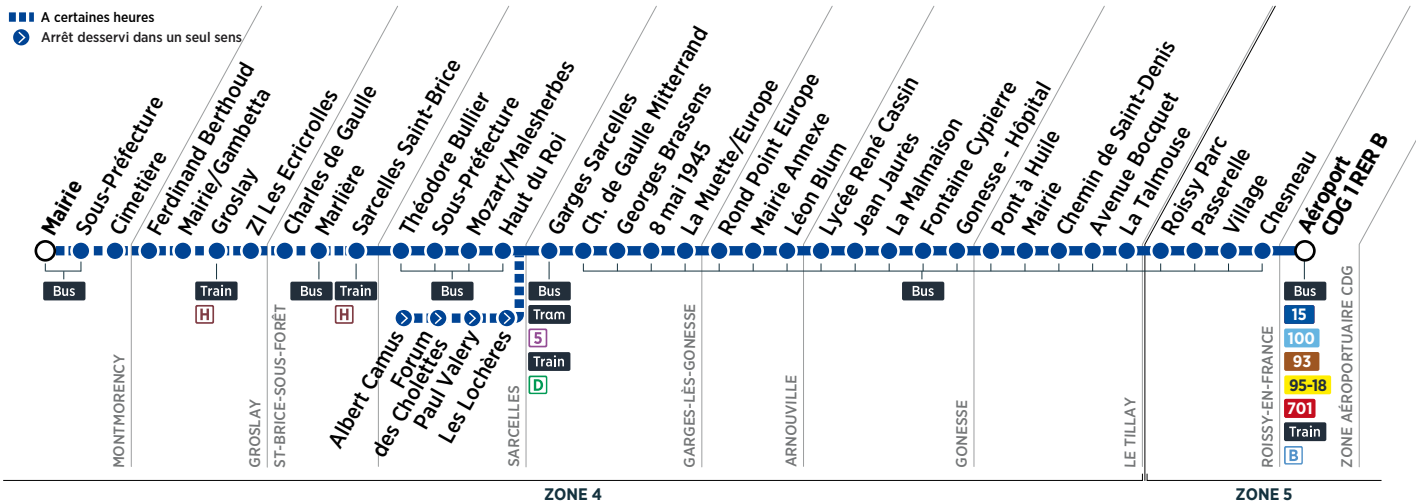

Bus

95-02

MONTMORENCY → ZONE AÉROPORTUAIRE CDG

Horaires valables du 28 août 2017 au 26 août 2018

Du lundi au vendredi sauf du 26 au 29/12/2017 et du 9/07 au 26/08/2018

MONTMORENCY	Mairie				5:23	6:11	6:35	6:59	7:22	7:46				
	Sous-Préfecture				5:26	6:14	6:38	7:02	7:25	7:49				
	Cimetière				5:27	6:15	6:39	7:03	7:26	7:50				
GROSLAY	Ferdinand Berthoud				5:29	6:17	6:41	7:05	7:28	7:52				
	Mairie Gambetta				5:31	6:19	6:43	7:07	7:30	7:54				
	Groslay Train H				5:33	6:21	6:45	7:09	7:32	7:56				
	ZI Les Ecricrolles				5:35	6:23	6:47	7:11	7:34	7:58				
ST-BRICE-SOUS-FORÊT	Charles de Gaulle				5:37	6:25	6:49	7:13	7:36	8:00				
	Marlière				5:37	6:25	6:49	7:13	7:37	8:01				
	Sarcelles - Saint-Brice Train H				5:39	6:03	6:27	6:51	7:15	7:27	7:39	7:51	8:03	
SARCELLES	Théodore Bullier				5:42	6:06	6:30	6:54	7:18	7:30	7:43	7:55	8:07	
	Sous-Préfecture	Filéo			5:43	6:07	6:31	6:55	7:19	7:31	7:44	7:56	8:08	
	Mozart/Malesherbes				5:44	6:08	6:32	6:56	7:20	7:32	7:45	7:57	8:09	
	Haut du Roi	prend			5:46	6:10	6:34	6:59	7:23	7:35	7:48	8:00	8:12	
	Albert Camus	le relais	4:19	4:49	5:19									
	Forum des Cholettes	de la ligne	4:21	4:51	5:21									
	Paul Valéry T5		4:23	4:53	5:23									
	Les Lochères	95-02	4:24	4:54	5:24									
GARGES-LÈS-GONESSE	Garges Sarcelles RER D	pour	4:26	4:56	5:26	5:50	6:14	6:38	7:03	7:28	7:40	7:55	8:07	8:19
	Charles de Gaulle Mitterrand		4:28	4:58	5:28	5:52	6:16	6:40	7:06	7:30	7:43	7:58	8:10	8:22
	Georges Brassens	rejoindre	4:31	5:01	5:31	5:55	6:19	6:43	7:08	7:33	7:45	8:00	8:12	8:24
	8 mai 1945		4:32	5:02	5:32	5:56	6:20	6:44	7:09	7:34	7:47	8:02	8:14	8:26
	La Muette/Europe	la zone	4:36	5:06	5:36	6:00	6:24	6:48	7:13	7:38	7:51	8:06	8:18	8:30
ARNOUVILLE	Rond Point du Christ	aéroportuaire	4:38	5:08	5:38	6:02	6:26	6:50	7:15	7:40	7:53	8:08	8:20	8:32
	Mairie Annexe	CDG	4:39	5:09	5:39	6:03	6:27	6:51	7:16	7:41	7:54	8:09	8:21	8:33
	Léon Blum		4:40	5:10	5:40	6:04	6:28	6:52	7:18	7:43	7:56	8:11	8:23	8:35
GONESSE	Lycée René Cassin	24h/24	4:41	5:11	5:41	6:05	6:29	6:53	7:19	7:44	7:57	8:12	8:24	8:36
	Jean Jaurès	et 7j/7.	4:42	5:12	5:42	6:06	6:30	6:54	7:20	7:45	7:58	8:13	8:26	8:38
	La Malmaison		4:46	5:16	5:46	6:10	6:34	6:58	7:25	7:50	8:03	8:18	8:30	8:42
	Fontaine Cypierre		4:47	5:17	5:47	6:11	6:35	6:59	7:26	7:51	8:04	8:19	8:32	8:44
	Gonnesse - Hôpital		4:51	5:21	5:51	6:15	6:39	7:03	7:30	7:57	8:10	8:25	8:38	8:50
LE THILLAY	Pont à l'Huile		4:55	5:25	5:55	6:19	6:43	7:07	7:34	8:01	8:14	8:29	8:42	8:54
	Mairie		4:57	5:27	5:57	6:21	6:45	7:09	7:36	8:03	8:16	8:31	8:44	8:56
	Chemin de Saint-Denis		4:59	5:29	5:59	6:23	6:47	7:11	7:38	8:05	8:18	8:33	8:46	8:58
	Avenue Bocquet		5:00	5:30	6:00	6:24	6:48	7:12	7:40	8:07	8:20	8:35	8:48	9:00
	La Talmouse		5:01	5:31	6:01	6:25	6:49	7:13	7:41	8:08	8:21	8:36	8:49	9:01
ROISSY-EN-FRANCE	Roissy Parc		5:04	5:34	6:04	6:28	6:53	7:17	7:46	8:13	8:26	8:41	8:54	9:06
	Passerelle		5:06	5:36	6:06	6:30	6:55	7:19	7:48	8:15	8:28	8:43	8:56	9:08
	Village		5:07	5:37	6:07	6:31	6:56	7:20	7:49	8:16	8:29	8:44	8:57	9:09
	Chesneau		5:09	5:39	6:09	6:33	6:58	7:22	7:51	8:18	8:31	8:46	8:59	9:11
ZONE AÉROPORTUAIRE CDG	Aéroport CDG 1 RER B		5:15	5:45	6:15	6:39	7:04	7:28	8:00	8:27	8:40	8:54	9:07	9:19