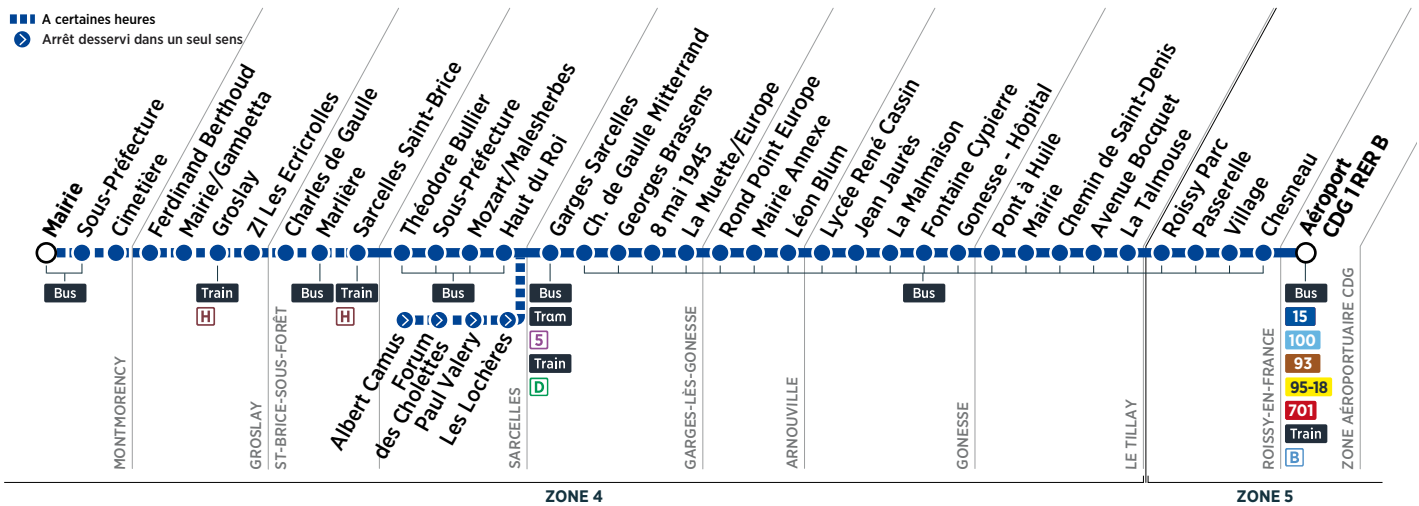

Horaires valables du 28 août 2017 au 26 août 2018

Du lundi au vendredi sauf du 26 au 29/12/2017 et du 9/07 au 26/08/2018

MONTMORENCY	Mairie	19:23	19:47	20:11	20:43						
	Sous-Préfecture	19:26	19:50	20:14	20:46						
	Cimetière	19:27	19:51	20:15	20:47						
GROSLAY	Ferdinand Berthoud	19:29	19:53	20:17	20:49						
	Mairie Gambetta	19:31	19:55	20:19	20:51						
	Groslay Train H	19:33	19:57	20:21	20:53						
ST-BRICE-SOUS-FORÊT	ZI Les Ecricroles	19:35	19:59	20:23	20:55						
	Charles de Gaulle	19:37	20:01	20:25	20:57						
SARCELLES	Marlière	19:37	20:01	20:25	20:57						
	Sarcelles - Saint-Brice Train H	19:27	19:39	19:51	20:03	20:15	20:27	20:59	21:20		
	Théodore Bullier	19:30	19:42	19:54	20:06	20:18	20:30	21:02	21:23		
GARGES-LÈS-GONESSE	Sous-Préfecture	19:31	19:43	19:55	20:07	20:19	20:31	21:03	21:24		
	Mozart/Malesherbes	19:32	19:44	19:56	20:08	20:20	20:32	21:04	21:24		
	Haut du Roi	19:35	19:47	19:59	20:10	20:22	20:34	21:06	21:27		
	Albert Camus										
	Forum des Cholettes										
ARNOUVILLE	Paul Valéry T5										
	Les Lochères										
	Garges Sarcelles RER D	19:39	19:51	20:03	20:14	20:26	20:38	21:10	21:31		
	Charles de Gaulle Mitterrand	19:42	19:54	20:06	20:16	20:28	20:40	21:12	21:34		
	Georges Brassens	19:44	19:56	20:08	20:19	20:31	20:43	21:15	21:36		
GONESSE	8 mai 1945	19:46	19:58	20:09	20:20	20:32	20:44	21:16	21:37		
	La Muette/Europe	19:50	20:02	20:13	20:24	20:36	20:48	21:20	21:41		
	Rond Point du Christ	19:52	20:04	20:15	20:26	20:38	20:50	21:22	21:43		
LE THILLAY	Mairie Annexe	19:53	20:05	20:16	20:27	20:39	20:51	21:23	21:44		
	Léon Blum	19:55	20:07	20:18	20:29	20:41	20:53	21:25	21:46		
	Lycée René Cassin	19:56	20:08	20:19	20:30	20:42	20:54	21:26	21:47		
	Jean Jaurès	19:57	20:09	20:20	20:31	20:43	20:55	21:27	21:48		
	La Malmaison	20:01	20:13	20:24	20:35	20:47	20:59	21:31	21:52		
ROISSY-EN-FRANCE	Fontaine Cypierre	20:02	20:14	20:25	20:36	20:48	21:00	21:32	21:53		
	Gonesse - Hôpital	20:06	20:18	20:29	20:40	20:52	21:04	21:36	21:57		
	Pont à l'Huile	20:10	20:22	20:33	20:44	20:56	21:08	21:40	22:01		
	Mairie	20:12	20:24	20:35	20:46	20:58	21:10	21:42	22:03		
ZONE AÉROPORTUAIRE CDG	Chemin de Saint-Denis	20:14	20:26	20:37	20:48	21:00	21:12	21:44	22:05		
	Avenue Bocquet	20:15	20:27	20:38	20:49	21:01	21:13	21:45	22:06		
	La Talmouse	20:16	20:28	20:39	20:50	21:02	21:14	21:46	22:07		
	Roissy Parc	20:19	20:31	20:42	20:53	21:05	21:17	21:49	22:10		
ZONE AÉROPORTUAIRE CDG	Passerelle	20:21	20:33	20:44	20:55	21:07	21:19	21:51	22:12		
	Village	20:22	20:34	20:45	20:56	21:08	21:20	21:52	22:13		
	Chesneau	20:24	20:36	20:47	20:58	21:10	21:22	21:54	22:15		
ZONE AÉROPORTUAIRE CDG	Aéroport CDG 1 RER B	20:30	20:42	20:53	21:04	21:16	21:28	22:00	22:21		

Filéo

prendre
le relais
de la ligne 95-02

pour
rejoindre
la zone aéroportuaire CDG
24h/24
et 7j/7.

Contact
Keolis CIF

01 48 62 38 33
Keolis-CIF.com
vianavigo.com

i Bon à savoir

Nos conducteurs s'efforcent en permanence de respecter ces horaires. Les conditions de circulation peuvent toutefois causer occasionnellement des retards.