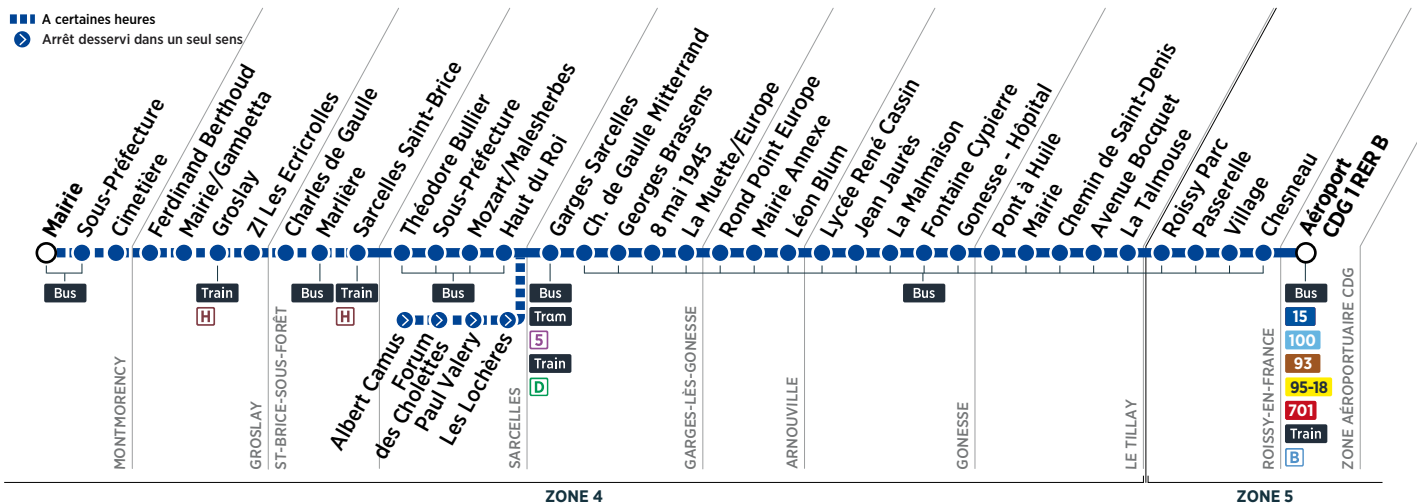

Horaires valables du 28 août 2017 au 26 août 2018

Samedi et du lundi au vendredi du 26 au 29/12/2017 et du 9/07 au 26/08/2018