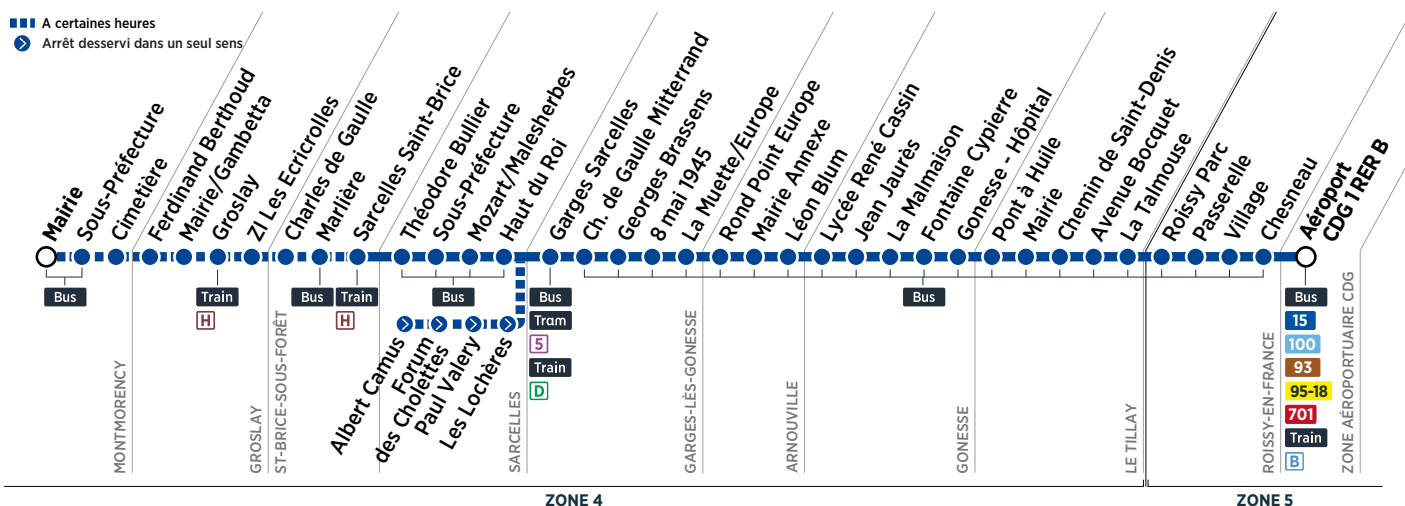

Horaires valables du 28 août 2017 au 26 août 2018

Samedi et du lundi au vendredi du 26 au 29/12/2017 et du 9/07 au 26/08/2018