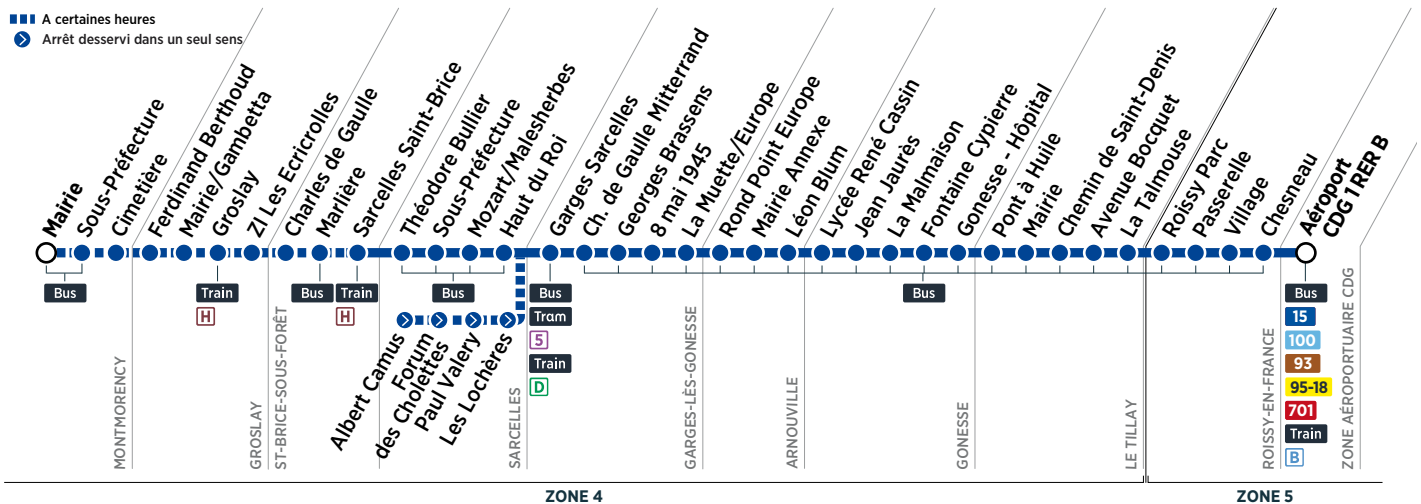

Horaires valables du 28 août 2017 au 26 août 2018

Dimanche et jours fériés