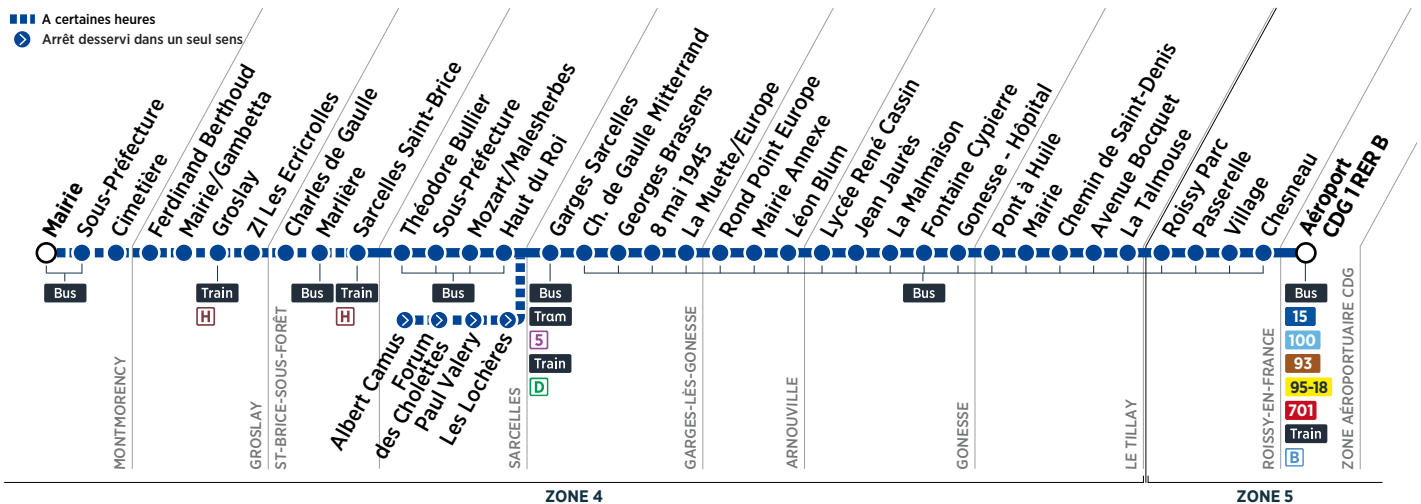

Horaires valables du 28 août 2017 au 26 août 2018

Du lundi au vendredi sauf du 26 au 29/12/2017 et du 9/07 au 26/08/2018

Zone	Arrêt	19:37	19:49	20:01	20:13	20:25	20:45	21:05	21:25	
ZONE AÉROPORTUAIRE CDG ROISSY-EN-FRANCE	Aéroport CDG 1 RER B	19:37	19:49	20:01	20:13	20:25	20:45	21:05	21:25	prend le relais de la ligne 95-02 pour rejoindre la zone aéroportuaire CDG 24h/24 et 7j/7.
	Chesneau	19:42	19:54	20:06	20:18	20:30	20:50	21:10	21:30	
	Village	19:44	19:56	20:08	20:20	20:32	20:52	21:12	21:32	
	Passerelle	19:45	19:57	20:09	20:21	20:33	20:53	21:13	21:33	
LE THILLAY	Roissy Parc	19:46	19:58	20:10	20:22	20:34	20:54	21:14	21:34	
	La Talmouse	19:50	20:02	20:14	20:26	20:38	20:58	21:18	21:38	
	Avenue Bocquet	19:50	20:02	20:14	20:26	20:38	20:58	21:18	21:38	
	Chemin de Saint-Denis	19:52	20:04	20:16	20:28	20:40	21:00	21:20	21:40	
	Mairie	19:54	20:06	20:18	20:30	20:42	21:02	21:22	21:42	
	Pont à l'Huile	19:56	20:08	20:20	20:32	20:44	21:04	21:24	21:44	
ARNOUVILLE	Gonesse - Hôpital	20:00	20:12	20:24	20:36	20:48	21:08	21:28	21:48	
	Fontaine Cypierre	20:04	20:16	20:28	20:40	20:52	21:12	21:32	21:52	
	La Malmaison	20:05	20:17	20:29	20:41	20:53	21:13	21:33	21:53	
	Jean Jaurès	20:09	20:21	20:33	20:45	20:57	21:17	21:37	21:57	
	Lycée René Cassin	20:10	20:22	20:34	20:46	20:58	21:18	21:38	21:58	
	Léon Blum	20:11	20:23	20:35	20:47	20:59	21:19	21:39	21:59	
GARGES-LÈS-GONESSE	Mairie Annexe	20:12	20:24	20:36	20:48	21:00	21:20	21:40	22:00	
	Rond Point du Christ	20:13	20:25	20:37	20:49	21:01	21:21	21:41	22:01	
	La Muette/Europe	20:15	20:27	20:39	20:51	21:03	21:23	21:43	22:03	
	8 mai 1945	20:19	20:31	20:43	20:54	21:06	21:26	21:46	22:06	
SARCELLES	Georges Brassens	20:20	20:32	20:44	20:55	21:07	21:27	21:47	22:07	
	Charles de Gaulle Mitterrand	20:23	20:35	20:47	20:58	21:10	21:30	21:50	22:10	
	Garges Sarcelles RER D	20:24	20:36	20:48	20:59	21:11	21:31	21:51	22:11	
	Haut du Roi	20:27	20:39	20:51	21:02	21:14	21:34	21:54	22:14	
ST-BRICE-SOUS-FORÊT	Mozart/Malesherbes	20:30	20:42	20:54	21:05	21:17	21:37	21:57	22:17	
	Sous-Préfecture	20:31	20:43	20:55	21:06	21:18	21:38	21:58	22:18	
	Théodore Bullier	20:32	20:44	20:56	21:07	21:19	21:39	21:59	22:19	
	Sarcelles - Saint-Brice Train H	20:35	20:47	20:59	21:10	21:22	21:42	22:02	22:22	
GROSLAY	Marlière	20:36		21:00		21:23		22:03		
	Charles de Gaulle	20:37		21:01		21:24		22:04		
	ZI Les Ecricrolles	20:39		21:03		21:26		22:06		
	Grosly Train H	20:41		21:05		21:28		22:08		
MONTMORENCY	Mairie Gambetta	20:42		21:06		21:29		22:09		
	Ferdinand Berthoud	20:43		21:07		21:30		22:10		
	Cimetière	20:46		21:10		21:33		22:13		
	Sous-Préfecture	20:47		21:11		21:34		22:14		
	Mairie	20:50		21:14		21:37		22:17		

Contact
Keolis CIF

01 48 62 38 33
Keolis-CIF.com
vianavigo.com

i Bon à savoir

Nos conducteurs s'efforcent en permanence de respecter ces horaires. Les conditions de circulation peuvent toutefois causer occasionnellement des retards.