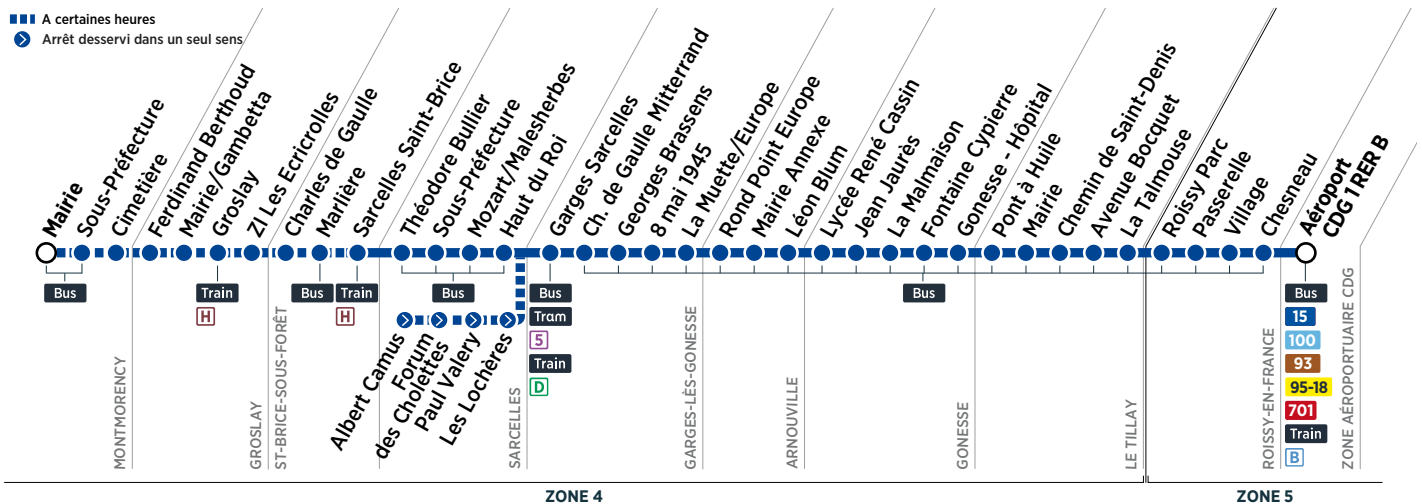

Horaires valables du 28 août 2017 au 26 août 2018

Dimanche et jours fériés

MONTMORENCY	Mairie		5:44	7:14	8:44	10:16	11:44									
	Sous-Préfecture		5:47	7:17	8:47	10:19	11:47									
	Cimetière		5:48	7:18	8:48	10:20	11:48									
GROSLAY	Ferdinand Berthoud		5:50	7:20	8:50	10:22	11:50									
	Mairie Gambetta		5:52	7:22	8:52	10:24	11:52									
	Groslay Train H		5:54	7:24	8:54	10:26	11:54									
ST-BRICE-SOUS-FORÊT	ZI Les Ecricrolles		5:56	7:26	8:56	10:28	11:56									
	Charles de Gaulle		5:58	7:28	8:58	10:30	11:58									
SARCELLES	Marlière		5:58	7:28	8:58	10:30	11:58									
	Sarcelles - Saint-Brice Train H		6:00	6:30	7:00	7:30	8:00	8:30	9:00	9:30	10:00	10:32	11:00	11:30	12:00	12:18
GARGES-LÈS-GONESSE	Théodore Bullier		6:03	6:33	7:03	7:33	8:03	8:33	9:03	9:33	10:03	10:35	11:03	11:33	12:03	12:21
	Sous-Préfecture		6:04	6:34	7:04	7:34	8:04	8:34	9:04	9:34	10:04	10:36	11:04	11:34	12:04	12:22
	Mozart/Malesherbes		6:04	6:34	7:04	7:34	8:04	8:34	9:04	9:34	10:04	10:36	11:04	11:34	12:04	12:22
	Haut du Roi		6:07	6:37	7:07	7:37	8:07	8:37	9:07	9:37	10:07	10:39	11:07	11:37	12:07	12:25
	Garges Sarcelles RER D		6:11	6:41	7:11	7:41	8:12	8:42	9:12	9:42	10:12	10:44	11:12	11:42	12:12	12:30
ARNOUVILLE	Charles de Gaulle Mitterrand		6:14	6:44	7:14	7:44	8:14	8:44	9:14	9:44	10:15	10:47	11:15	11:45	12:15	12:33
	Georges Brassens		6:16	6:46	7:16	7:46	8:17	8:47	9:17	9:47	10:17	10:49	11:17	11:47	12:17	12:35
	8 mai 1945		6:17	6:47	7:17	7:47	8:18	8:48	9:18	9:48	10:19	10:51	11:19	11:49	12:19	12:37
	La Muette/Europe		6:21	6:51	7:21	7:51	8:22	8:52	9:22	9:52	10:23	10:55	11:23	11:53	12:23	12:41
GONESSE	Rond Point du Christ		6:23	6:53	7:23	7:53	8:24	8:54	9:24	9:54	10:25	10:57	11:25	11:55	12:25	12:43
	Mairie Annexe		6:24	6:54	7:24	7:54	8:25	8:55	9:25	9:55	10:26	10:58	11:26	11:56	12:26	12:44
	Léon Blum		6:25	6:55	7:25	7:55	8:27	8:57	9:27	9:57	10:28	11:00	11:28	11:58	12:28	12:46
LE THILLAY	Lycée René Cassin		6:26	6:56	7:26	7:56	8:28	8:58	9:28	9:58	10:29	11:01	11:29	11:59	12:29	12:47
	Jean Jaurès		6:27	6:57	7:27	7:57	8:29	8:59	9:29	9:59	10:30	11:02	11:30	12:00	12:30	12:48
	La Malmaison		6:31	7:01	7:31	8:01	8:33	9:04	9:34	10:04	10:35	11:07	11:35	12:05	12:35	12:53
	Fontaine Cypierre		6:32	7:02	7:32	8:02	8:34	9:05	9:35	10:05	10:36	11:08	11:36	12:06	12:36	12:54
ROISSY-EN-FRANCE	Gonnesse - Hôpital		6:36	7:06	7:36	8:07	8:39	9:10	9:40	10:10	10:41	11:13	11:41	12:11	12:41	12:59
	Pont à l'Huile		6:40	7:10	7:40	8:11	8:43	9:14	9:44	10:14	10:45	11:17	11:45	12:15	12:45	13:03
	Mairie		6:42	7:12	7:42	8:13	8:45	9:16	9:46	10:16	10:47	11:19	11:47	12:17	12:47	13:05
	Chemin de Saint-Denis		6:44	7:14	7:44	8:15	8:47	9:18	9:48	10:18	10:49	11:21	11:49	12:19	12:49	13:07
	Avenue Bocquet		6:45	7:15	7:45	8:16	8:48	9:19	9:49	10:19	10:50	11:22	11:50	12:20	12:50	13:08
ZONE AÉROPORTUAIRE CDG	La Talmouse		6:46	7:16	7:46	8:17	8:49	9:20	9:50	10:20	10:51	11:23	11:51	12:21	12:51	13:09
	Roissy Parc		6:49	7:19	7:49	8:21	8:53	9:24	9:54	10:24	10:55	11:27	11:55	12:25	12:55	13:13
	Passerelle		6:51	7:21	7:51	8:23	8:55	9:26	9:56	10:26	10:57	11:29	11:57	12:27	12:57	13:15
ZONE AÉROPORTUAIRE CDG	Village		6:52	7:22	7:52	8:24	8:56	9:27	9:57	10:27	10:58	11:30	11:58	12:28	12:58	13:16
	Chesneau		6:54	7:24	7:54	8:26	8:58	9:29	9:59	10:29	11:00	11:32	12:00	12:30	13:00	13:18
ZONE AÉROPORTUAIRE CDG	Aéroport CDG 1 RER B		7:00	7:30	8:00	8:32	9:04	9:35	10:05	10:36	11:07	11:39	12:07	12:37	13:07	13:25