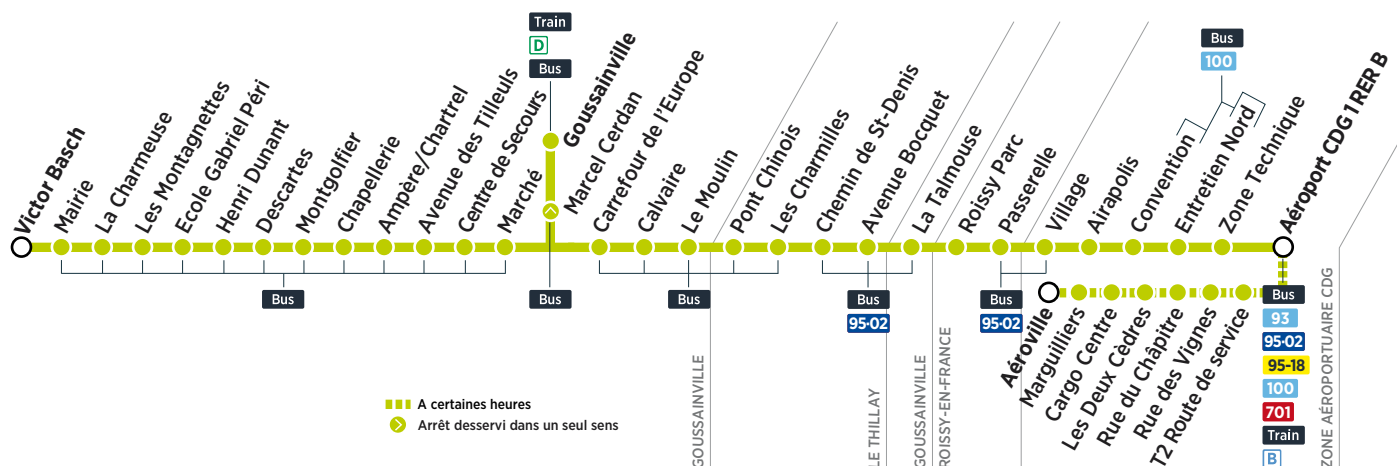

Horaires valables du 28 août 2017 au 8 juillet 2018

ZONE 5

Du lundi au samedi

GOUSSAINVILLE	Victor Basch	16:15	16:45	17:15	17:45	18:15	18:45	19:15	19:45	20:15	Filéo prend le relais de la ligne 32 pour rejoindre la zone aéroportuaire CDG 24h/24 et 7j/7.
	Mairie	16:16	16:46	17:16	17:46	18:16	18:46	19:16	19:46	20:16	
	La Charmeuse	16:17	16:47	17:17	17:47	18:17	18:47	19:17	19:47	20:16	
	Les Montagnettes	16:18	16:48	17:18	17:48	18:18	18:48	19:18	19:48	20:17	
	École Gabriel Péri	16:19	16:49	17:19	17:49	18:19	18:49	19:19	19:49	20:18	
	Henri Dunant	16:20	16:50	17:20	17:50	18:20	18:50	19:20	19:50	20:19	
	Descartes	16:21	16:51	17:21	17:51	18:21	18:51	19:21	19:51	20:20	
	Montgolfier	16:22	16:52	17:22	17:52	18:22	18:52	19:22	19:52	20:21	
	Chapellerie	16:23	16:53	17:23	17:53	18:23	18:53	19:23	19:53	20:22	
	Ampère/Chartrel	16:24	16:54	17:24	17:54	18:24	18:54	19:24	19:54	20:23	
	Avenue des Tilleuls	16:25	16:55	17:25	17:55	18:25	18:55	19:25	19:55	20:24	
	Centre de Secours	16:27	16:57	17:27	17:57	18:27	18:57	19:27	19:57	20:25	
	Marché	16:28	16:58	17:28	17:58	18:28	18:58	19:28	19:58	20:26	
	Marcel Cerdan	16:29	16:59	17:29	17:59	18:29	18:59	19:29	19:59	20:28	
LE THILLAY	Goussainville RER D	16:31	17:01	17:31	18:01	18:31	19:01	19:31	20:01	20:29	
	Carrefour de l'Europe	16:33	17:03	17:33	18:03	18:32	19:02	19:32	20:02	20:30	
	Calvaire	16:36	17:06	17:36	18:06	18:35	19:05	19:35	20:05	20:33	
	Le Moulin	16:38	17:08	17:38	18:08	18:37	19:07	19:37	20:07	20:35	
GOUSSAINVILLE	Pont Chinois	16:39	17:09	17:39	18:09	18:38	19:08	19:38	20:08	20:36	
	Les Charmilles	16:39	17:09	17:39	18:09	18:38	19:08	19:38	20:08	20:36	
	Chemin de Saint Denis	16:40	17:10	17:40	18:10	18:39	19:09	19:39	20:09	20:37	
	Avenue Bocquet	16:42	17:12	17:42	18:12	18:41	19:11	19:41	20:11	20:39	
ROISSY-EN-FRANCE	La Talmouse	16:43	17:13	17:43	18:13	18:42	19:12	19:42	20:12	20:40	
	Roissy Parc	16:47	17:17	17:47	18:17	18:46	19:16	19:46	20:16	20:44	
	Passerelle	16:48	17:18	17:48	18:18	18:46	19:16	19:46	20:16	20:44	
	Village	16:48	17:18	17:48	18:18	18:47	19:17	19:47	20:17	20:45	
	Airapolis	16:50	17:20	17:50	18:20	18:49	19:19	19:49	20:19	20:47	
	Convention	16:51	17:21	17:51	18:21	18:50	19:20	19:50	20:20	20:48	
ZONE AÉROPORTUAIRE CDG	Entretien Nord	16:52	17:22	17:52	18:22	18:51	19:21	19:51	20:21	20:49	
	Zone Technique	16:54	17:24	17:54	18:24	18:53	19:23	19:53	20:23	20:51	
	Aéroport CDG 1 RER B	17:00	17:30	18:00	18:30	18:59	19:29	19:59	20:29	20:57	
	Terminal 2 - Route de service	17:33			18:33			19:32		20:32	
	Rue des Vignes	17:35			18:35			19:34		20:34	
	Rue du Chapitre	17:37			18:37			19:36		20:36	
	Les Deux Cèdres	17:38			18:38			19:37		20:37	
	Cargo Centre	17:39			18:39			19:38		20:38	
	Marguilliers	17:40			18:40			19:39		20:39	
	Aéroville	17:41			18:41			19:40		20:40	

Contact
Keolis CIF

01 48 62 38 33
Keolis-CIF.com
vianavigo.com

i Bon à savoir

- Pas de service les dimanches et jours fériés.
- Nos conducteurs s'efforcent en permanence de respecter ces horaires. Les conditions de circulation peuvent toutefois causer occasionnellement des retards.