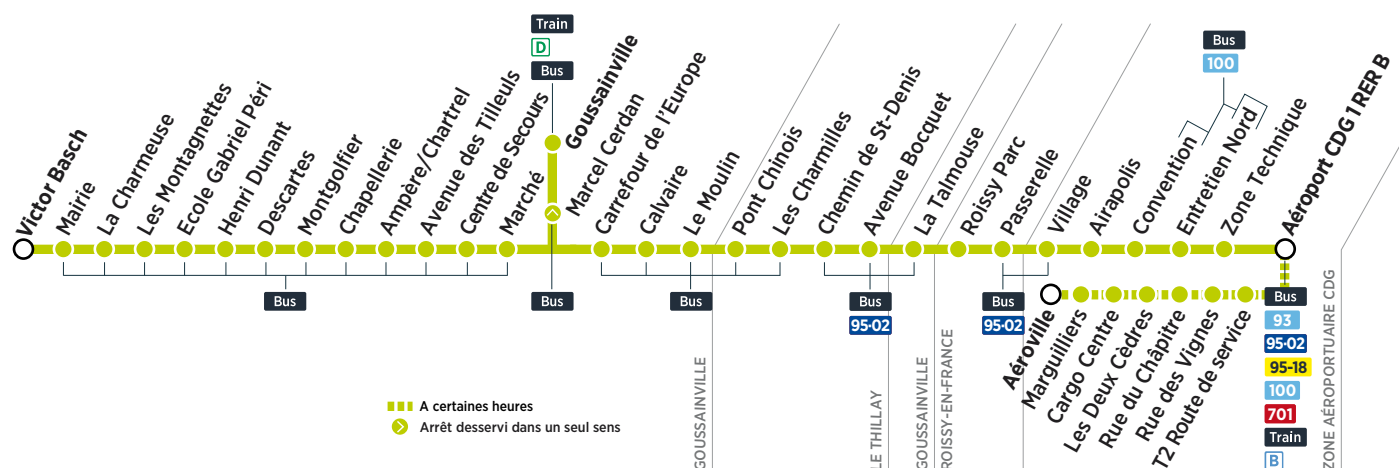

Horaires valables du 28 août 2017 au 8 juillet 2018

ZONE 5

Du lundi au samedi

ZONE	Aéroville	11:13	12:13	13:13	13:43	14:13	14:43	15:13	15:43	16:43
AÉROPORTUAIRE	Marguilliers	11:14	12:14	13:14	13:44	14:14	14:44	15:14	15:44	16:44
CDG	Cargo Centre	11:15	12:15	13:15	13:45	14:15	14:45	15:15	15:45	16:45
	Les Deux Cèdres	11:16	12:16	13:16	13:46	14:16	14:46	15:16	15:46	16:46
	Rue du Chapitre	11:17	12:17	13:17	13:47	14:17	14:47	15:17	15:47	16:47
	Rue des Vignes	11:19	12:19	13:19	13:49	14:19	14:49	15:19	15:49	16:49
	Terminal 2 - Route de service	11:21	12:21	13:21	13:51	14:21	14:51	15:21	15:51	16:51
	Aéroport CDG 1 RER B	10:55	11:24	11:55	12:24	12:55	13:24	13:54	14:24	14:54
	Zone Technique	11:00	11:29	12:00	12:29	13:00	13:29	13:59	14:28	14:58
	Entretien Nord	11:03	11:32	12:03	12:32	13:03	13:32	14:02	14:31	15:01
ROISSY-EN-FRANCE	Convention	11:04	11:33	12:04	12:33	13:04	13:33	14:03	14:32	15:02
	Airapolis	11:05	11:34	12:05	12:34	13:05	13:34	14:04	14:33	15:03
	Village	11:06	11:35	12:06	12:35	13:06	13:35	14:05	14:34	15:04
	Passerelle	11:08	11:37	12:08	12:37	13:08	13:37	14:07	14:36	15:06
	Roissy Parc	11:08	11:37	12:08	12:37	13:08	13:37	14:07	14:36	15:06
GOUSSAINVILLE	La Talmouse	11:11	11:40	12:11	12:40	13:11	13:40	14:10	14:39	15:09
LE THILLAY	Avenue Bocquet	11:12	11:41	12:12	12:41	13:12	13:41	14:11	14:40	15:10
	Chemin de Saint Denis	11:14	11:43	12:14	12:43	13:14	13:43	14:13	14:42	15:12
	Les Charmilles	11:15	11:44	12:15	12:44	13:15	13:44	14:14	14:43	15:13
	Pont Chinois	11:16	11:45	12:16	12:45	13:16	13:45	14:15	14:44	15:14
GOUSSAINVILLE	Le Moulin	11:17	11:46	12:17	12:46	13:17	13:46	14:16	14:45	15:15
	Calvaire	11:19	11:48	12:19	12:48	13:19	13:48	14:18	14:47	15:17
	Carrefour de l'Europe	11:20	11:49	12:20	12:49	13:20	13:49	14:19	14:48	15:18
	Marcel Cerdan	11:23	11:52	12:23	12:52	13:23	13:52	14:22	14:51	15:21
	Goussainville RER D	11:24	11:53	12:24	12:53	13:24	13:53	14:23	14:52	15:22
	Marché	11:26	11:55	12:26	12:55	13:26	13:55	14:25	14:54	15:24
	Centre de Secours	11:27	11:56	12:27	12:56	13:27	13:56	14:26	14:55	15:25
	Avenue des Tilleuls	11:29	11:58	12:29	12:58	13:29	13:58	14:28	14:57	15:27
	Ampère/Chartrel	11:30	11:59	12:30	12:59	13:30	13:59	14:29	14:58	15:28
	Chapellerie	11:31	12:00	12:31	13:00	13:31	14:00	14:30	14:59	15:29
	Montgolfier	11:32	12:01	12:32	13:01	13:32	14:01	14:31	15:00	15:30
	Descartes	11:33	12:02	12:33	13:02	13:33	14:02	14:32	15:01	15:31
	Henri Dunant	11:34	12:03	12:34	13:03	13:34	14:03	14:33	15:02	15:32
	École Gabriel Péri	11:35	12:04	12:35	13:04	13:35	14:04	14:34	15:03	15:33
	Les Montagnettes	11:36	12:05	12:36	13:05	13:36	14:05	14:35	15:04	15:34
	La Charmeuse	11:37	12:06	12:37	13:06	13:37	14:06	14:36	15:05	15:35
	Mairie	11:38	12:07	12:38	13:07	13:38	14:07	14:37	15:06	15:36
	Victor Basch	11:39	12:08	12:39	13:08	13:39	14:08	14:38	15:07	15:37

Contact
Keolis CIF

01 48 62 38 33
Keolis-CIF.com
vianavigo.com

i Bon à savoir