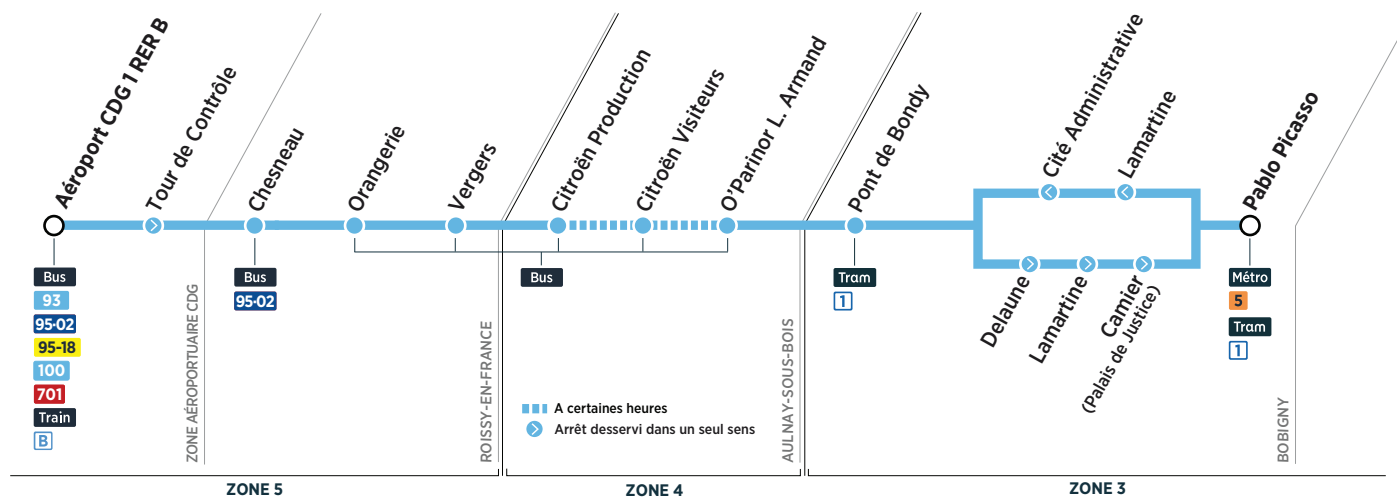

Horaires valables du 28 août 2017 au 26 août 2018

Samedi

ZONE AÉROPORTUAIRE CDG	Aéroport CDG 1 RER B	6:00	7:00	8:00	9:00	10:00	11:00	12:00	13:00
	Tour de Contrôle	6:02	7:02	8:02	9:02	10:02	11:02	12:02	13:02
ROISSY-EN-FRANCE	Chesneau	6:05	7:05	8:05	9:05	10:05	11:05	12:05	13:05
	Orangerie	6:06	7:06	8:06	9:06	10:06	11:06	12:06	13:06
	Vergers	6:07	7:07	8:07	9:07	10:07	11:07	12:07	13:07
AULNAY-SOUS-BOIS	Citroën Production	6:13	7:13	8:13	9:13	10:13	11:13	12:13	13:13
	Citroën Visiteurs	6:14	7:14	8:14	9:14	10:14	11:14	12:14	13:14
	O'Parinor Louis Armand	6:14	7:14	8:14	9:14	10:14	11:14	12:14	13:14
BOBIGNY	Pont de Bondy	6:22	7:22	8:22	9:22	10:22	11:22	12:22	13:22
	Auguste Delaune	6:23	7:23	8:23	9:23	10:23	11:23	12:23	13:23
	Lamartine	6:24	7:24	8:24	9:24	10:24	11:24	12:24	13:24
	Palais de Justice René Camier	6:24	7:24	8:24	9:24	10:24	11:24	12:24	13:24
	Pablo Picasso	6:26	7:26	8:26	9:26	10:26	11:26	12:26	13:26

ZONE AÉROPORTUAIRE CDG	Aéroport CDG 1 RER B	14:00	15:00	16:00	17:00	18:00	19:00	20:00	21:00
	Tour de Contrôle	14:02	15:02	16:02	17:02	18:02	19:02	20:02	21:02
ROISSY-EN-FRANCE	Chesneau	14:05	15:05	16:05	17:05	18:05	19:05	20:05	21:05
	Orangerie	14:06	15:06	16:06	17:06	18:06	19:06	20:06	21:06
	Vergers	14:07	15:07	16:07	17:07	18:07	19:07	20:07	21:07
AULNAY-SOUS-BOIS	Citroën Production	14:13	15:13	16:13	17:13	18:13	19:13	20:13	21:13
	Citroën Visiteurs	14:14	15:14	16:14	17:14	18:14	19:14	20:14	21:14
	O'Parinor Louis Armand	14:15	15:15	16:15	17:15	18:15	19:15	20:15	21:15
BOBIGNY	Pont de Bondy	14:24	15:24	16:24	17:24	18:24	19:24	20:24	21:24
	Auguste Delaune	14:25	15:25	16:25	17:25	18:25	19:25	20:25	21:25
	Lamartine	14:26	15:26	16:26	17:26	18:26	19:26	20:26	21:26
	Palais de Justice René Camier	14:26	15:26	16:26	17:26	18:26	19:26	20:26	21:26
	Pablo Picasso	14:28	15:28	16:28	17:28	18:28	19:28	20:28	21:28

i Bon à savoir

- Le centre commercial O'Parinor n'est pas desservi le dimanche.
- Nos conducteurs s'efforcent en permanence de respecter ces horaires. Les conditions de circulation peuvent toutefois causer occasionnellement des retards.

Contact
Keolis CIF

01 48 62 38 33
Keolis-CIF.com
vianavigo.com