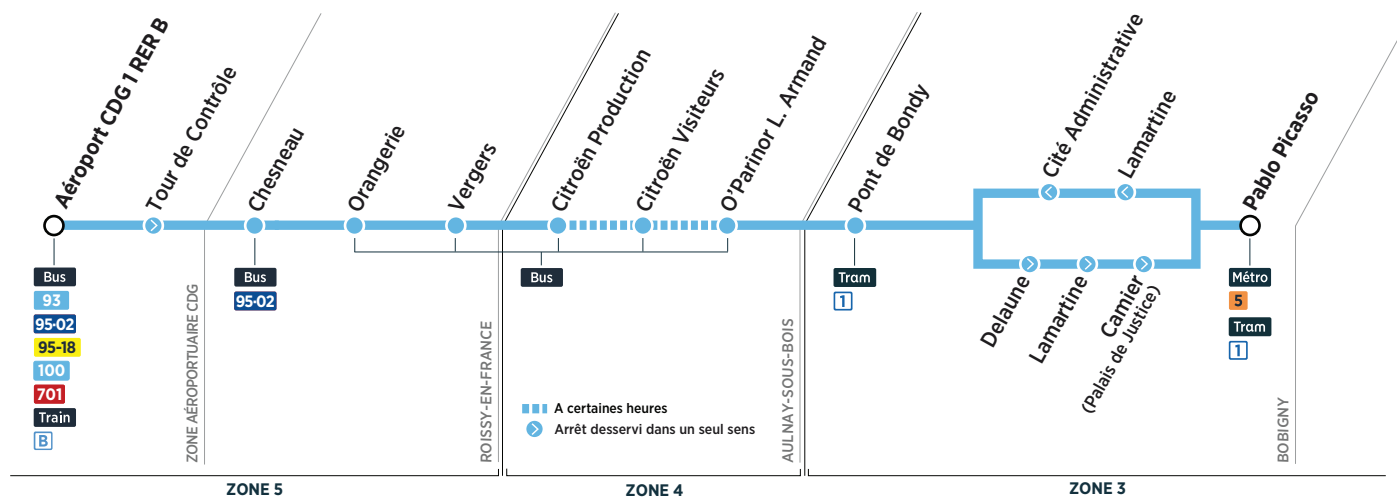

Horaires valables du 28 août 2017 au 26 août 2018

Dimanche et jours fériés

BOBIGNY	Pablo Picasso	6:00	7:00	8:00	9:00	10:00	11:00	12:00	13:00	
	Lamartine	6:01	7:01	8:01	9:01	10:01	11:01	12:01	13:01	
	Cité Administrative	6:03	7:03	8:03	9:03	10:03	11:03	12:03	13:03	
	Pont de Bondy	6:04	7:04	8:04	9:04	10:04	11:04	12:04	13:04	
ROISSY-EN-FRANCE		Vergers	6:15	7:15	8:15	9:15	10:15	11:15	12:15	13:15
		Orangerie	6:16	7:16	8:16	9:16	10:16	11:16	12:16	13:16
		Chesneau	6:17	7:17	8:17	9:17	10:17	11:17	12:17	13:17
ZONE AÉROPORTUAIRE CDG		Aéroport CDG 1 RER B	6:23	7:23	8:23	9:23	10:23	11:23	12:23	13:23

BOBIGNY	Pablo Picasso	14:00	15:00	16:00	17:00	18:00	19:00	20:00	21:00	
	Lamartine	14:01	15:01	16:01	17:01	18:01	19:01	20:01	21:01	
	Cité Administrative	14:03	15:03	16:03	17:03	18:03	19:03	20:03	21:03	
	Pont de Bondy	14:04	15:04	16:04	17:04	18:04	19:04	20:04	21:04	
ROISSY-EN-FRANCE		Vergers	14:15	15:15	16:15	17:15	18:15	19:15	20:15	21:15
		Orangerie	14:16	15:16	16:16	17:16	18:16	19:16	20:16	21:16
		Chesneau	14:17	15:17	16:17	17:17	18:17	19:17	20:17	21:17
ZONE AÉROPORTUAIRE CDG		Aéroport CDG 1 RER B	14:23	15:23	16:23	17:23	18:23	19:23	20:23	21:23

i Bon à savoir

- Le centre commercial O'Parinor n'est pas desservi le dimanche.
- Nos conducteurs s'efforcent en permanence de respecter ces horaires. Les conditions de circulation peuvent toutefois causer occasionnellement des retards.

Contact
Keolis CIF

01 48 62 38 33
Keolis-CIF.com
vianavigo.com