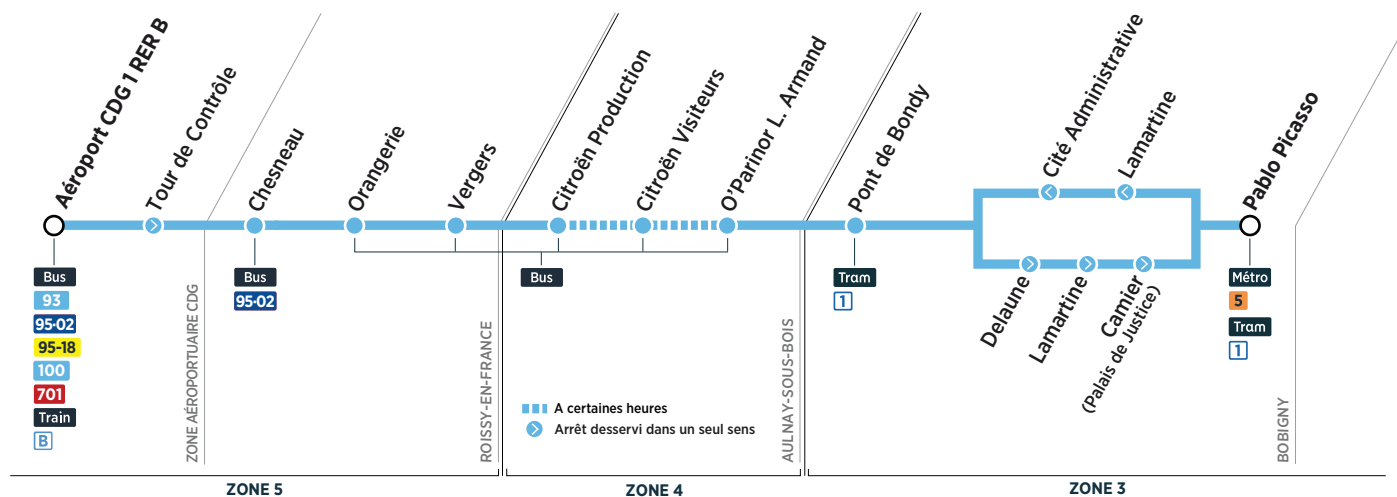

Horaires valables du 28 août 2017 au 26 août 2018

Du lundi au vendredi

BOBIGNY	Pablo Picasso	5:30	6:00	6:30	7:00	7:30	8:00	8:30	9:00	10:00	11:00	12:00	13:00
	Lamartine	5:32	6:02	6:32	7:02	7:32	8:02	8:32	9:02	10:02	11:02	12:02	13:02
	Cité Administrative	5:35	6:05	6:35	7:05	7:35	8:05	8:35	9:04	10:04	11:04	12:04	13:04
	Pont de Bondy	5:37	6:07	6:37	7:07	7:37	8:07	8:37	9:06	10:06	11:06	12:06	13:06
ROISSY-EN-FRANCE	O'Parinor Louis Armand	5:44	6:14	6:44	7:16	7:46	8:16	8:46	9:14	10:14	11:14	12:14	13:14
	Citroën Visiteurs	5:45	6:15	6:45	7:17	7:47	8:17	8:47	9:15	10:15	11:15	12:15	13:15
	Citroën Production	5:46	6:16	6:46	7:18	7:48	8:18	8:48	9:16	10:16	11:16	12:16	13:16
	Vergers	5:55	6:25	6:55	7:27	7:57	8:27	8:57	9:25	10:25	11:25	12:25	13:25
	Orangerie	5:56	6:26	6:56	7:28	7:58	8:28	8:58	9:26	10:26	11:26	12:26	13:26
	Chesneau	5:57	6:27	6:57	7:29	7:59	8:29	8:59	9:27	10:27	11:27	12:27	13:27
ZONE AÉROPORTUAIRE CDG	Aéroport CDG 1 RER B	6:03	6:33	7:03	7:35	8:06	8:36	9:06	9:34	10:34	11:34	12:34	13:34

BOBIGNY	Pablo Picasso	14:00	15:00	16:00	16:45	17:15	17:45	18:15	18:45	19:15	19:45	20:15
	Lamartine	14:02	15:02	16:02	16:47	17:19	17:49	18:19	18:49	19:19	19:47	20:17
	Cité Administrative	14:04	15:04	16:04	16:49	17:22	17:52	18:22	18:52	19:22	19:49	20:19
	Pont de Bondy	14:06	15:06	16:06	16:51	17:25	17:55	18:25	18:55	19:25	19:51	20:21
ROISSY-EN-FRANCE	O'Parinor Louis Armand	14:14	15:14	16:14	16:59	17:34	18:04	18:34	19:04	19:34	20:00	20:29
	Citroën Visiteurs	14:15	15:15	16:15	17:00	17:35	18:05	18:35	19:05	19:35	20:01	20:30
	Citroën Production	14:16	15:16	16:16	17:01	17:36	18:06	18:36	19:06	19:36	20:02	20:31
	Vergers	14:25	15:25	16:25	17:10	17:45	18:15	18:45	19:15	19:45	20:11	20:40
	Orangerie	14:26	15:26	16:26	17:11	17:46	18:16	18:46	19:16	19:46	20:12	20:41
	Chesneau	14:27	15:27	16:27	17:12	17:47	18:17	18:47	19:17	19:47	20:13	20:42
ZONE AÉROPORTUAIRE CDG	Aéroport CDG 1 RER B	14:34	15:34	16:34	17:19	17:54	18:24	18:54	19:24	19:54	20:20	20:49

i Bon à savoir

- Le centre commercial O'Parinor n'est pas desservi le dimanche.
- Nos conducteurs s'efforcent en permanence de respecter ces horaires. Les conditions de circulation peuvent toutefois causer occasionnellement des retards.

Contact
Keolis CIF

01 48 62 38 33
Keolis-CIF.com
vianavigo.com