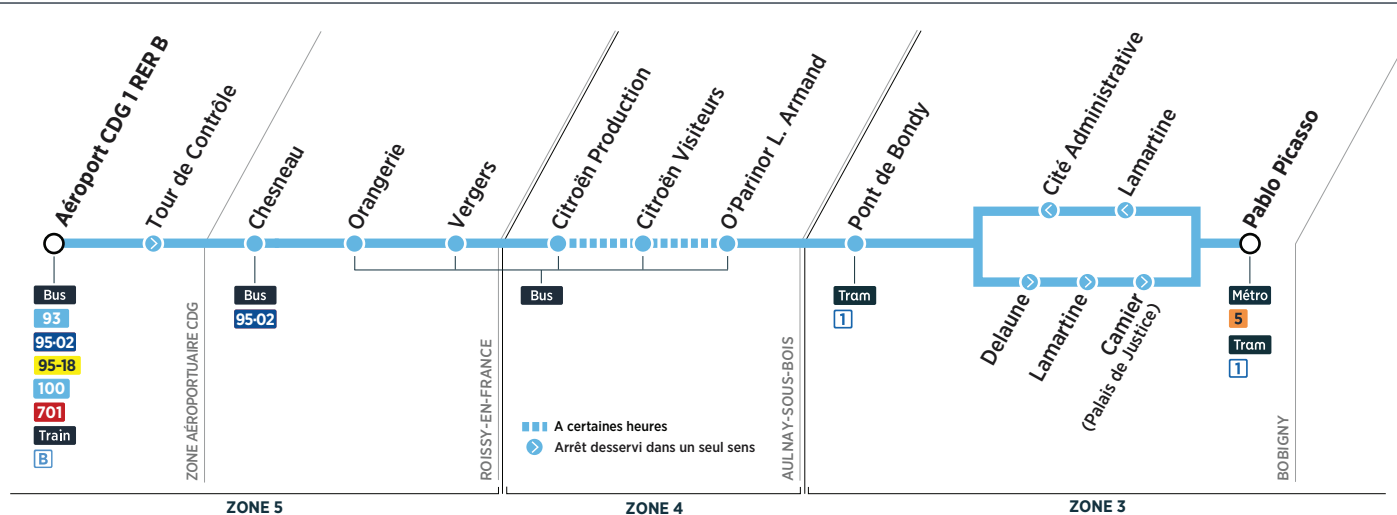

Horaires valables du 28 août 2017 au 26 août 2018

Dimanche et jours fériés

ZONE AÉROPORTUAIRE CDG	Aéroport CDG 1 RER B	6:30	7:30	8:30	9:30	10:30	11:30	12:30	13:30
	Tour de Contrôle	6:32	7:32	8:32	9:32	10:32	11:32	12:32	13:32
ROISSY-EN-FRANCE	Chesneau	6:35	7:35	8:35	9:35	10:35	11:35	12:35	13:35
	Orangerie	6:36	7:36	8:36	9:36	10:36	11:36	12:36	13:36
	Vergers	6:37	7:37	8:37	9:37	10:37	11:37	12:37	13:37
AULNAY-SOUS-BOIS	Pont de Bondy	6:46	7:46	8:46	9:46	10:46	11:46	12:46	13:46
	Auguste Delaune	6:47	7:47	8:47	9:47	10:47	11:47	12:47	13:47
	Lamartine	6:48	7:48	8:48	9:48	10:48	11:48	12:48	13:48
BOBIGNY	Palais de Justice René Camier	6:48	7:48	8:48	9:48	10:48	11:48	12:48	13:48
	Pablo Picasso	6:50	7:50	8:50	9:50	10:50	11:50	12:50	13:50

ZONE AÉROPORTUAIRE CDG	Aéroport CDG 1 RER B	14:30	15:30	16:30	17:30	18:30	19:30	20:30
	Tour de Contrôle	14:32	15:32	16:32	17:32	18:32	19:32	20:32
ROISSY-EN-FRANCE	Chesneau	14:35	15:35	16:35	17:35	18:35	19:35	20:35
	Orangerie	14:36	15:36	16:36	17:36	18:36	19:36	20:36
	Vergers	14:37	15:37	16:37	17:37	18:37	19:37	20:37
AULNAY-SOUS-BOIS	Pont de Bondy	14:46	15:47	16:47	17:47	18:47	19:47	20:47
	Auguste Delaune	14:47	15:48	16:48	17:48	18:48	19:48	20:48
	Lamartine	14:48	15:49	16:49	17:49	18:49	19:49	20:49
BOBIGNY	Palais de Justice René Camier	14:48	15:49	16:49	17:49	18:49	19:49	20:49
	Pablo Picasso	14:50	15:51	16:51	17:51	18:51	19:51	20:51

i Bon à savoir

- Le centre commercial O'Parinor n'est pas desservi le dimanche.
- Nos conducteurs s'efforcent en permanence de respecter ces horaires. Les conditions de circulation peuvent toutefois causer occasionnellement des retards.

Contact
Keolis CIF

01 48 62 38 33
Keolis-CIF.com
vianavigo.com