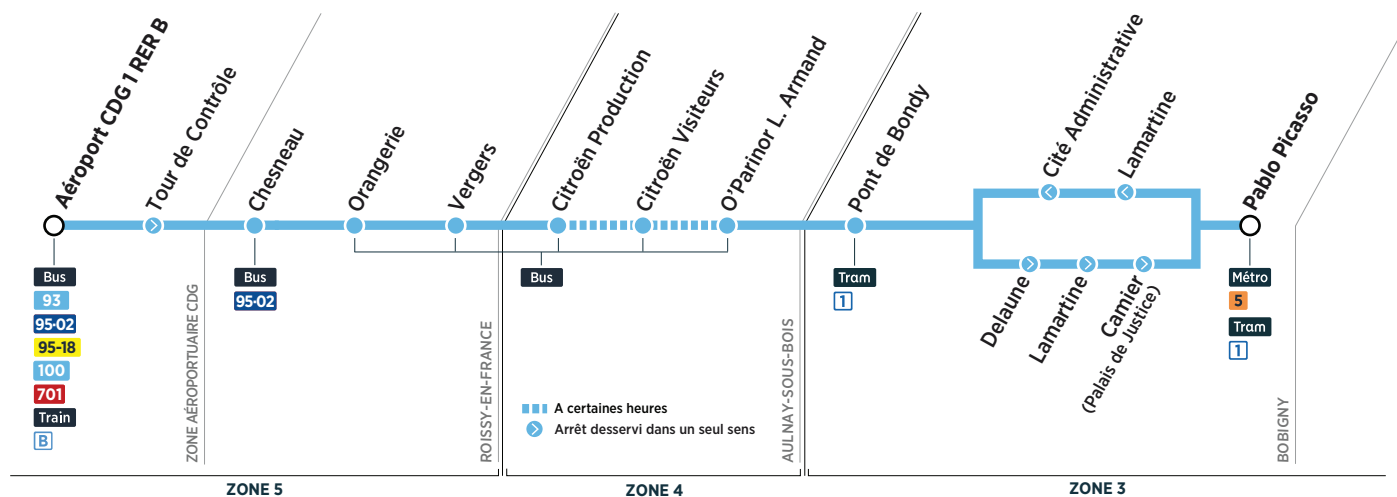

Horaires valables du 28 août 2017 au 26 août 2018

Du lundi au vendredi

ZONE AÉROPORTUAIRE CDG	Aéroport CDG 1 RER B	5:45	6:15	6:45	7:15	7:45	8:15	8:45	9:15	10:00	11:00	12:00	13:00
	Tour de Contrôle	5:47	6:17	6:47	7:17	7:47	8:17	8:47	9:17	10:02	11:02	12:02	13:02
ROISSY-EN-FRANCE	Chesneau	5:50	6:20	6:50	7:20	7:50	8:20	8:50	9:20	10:05	11:05	12:05	13:05
	Orangerie	5:51	6:21	6:51	7:21	7:51	8:21	8:51	9:21	10:06	11:06	12:06	13:06
	Vergers	5:53	6:23	6:53	7:23	7:53	8:23	8:53	9:23	10:08	11:08	12:08	13:08
AULNAY-SOUS-BOIS	Citroën Production	6:00	6:30	7:00	7:30	8:00	8:30	9:00	9:30	10:15	11:15	12:15	13:15
	Citroën Visiteurs	6:01	6:31	7:01	7:31	8:01	8:31	9:01	9:31	10:16	11:16	12:16	13:16
	O'Parinor Louis Armand	6:02	6:32	7:02	7:32	8:02	8:32	9:02	9:32	10:17	11:17	12:17	13:17
BOBIGNY	Pont de Bondy	6:11	6:44	7:14	7:44	8:14	8:44	9:11	9:41	10:26	11:26	12:26	13:26
	Auguste Delaune	6:12	6:45	7:16	7:46	8:16	8:46	9:13	9:43	10:28	11:28	12:28	13:28
	Lamartine	6:13	6:46	7:17	7:47	8:17	8:47	9:14	9:44	10:29	11:29	12:29	13:29
	Palais de Justice René Camier	6:14	6:47	7:18	7:48	8:18	8:48	9:15	9:45	10:30	11:30	12:30	13:30
	Pablo Picasso	6:16	6:49	7:20	7:50	8:20	8:50	9:17	9:47	10:32	11:32	12:32	13:32