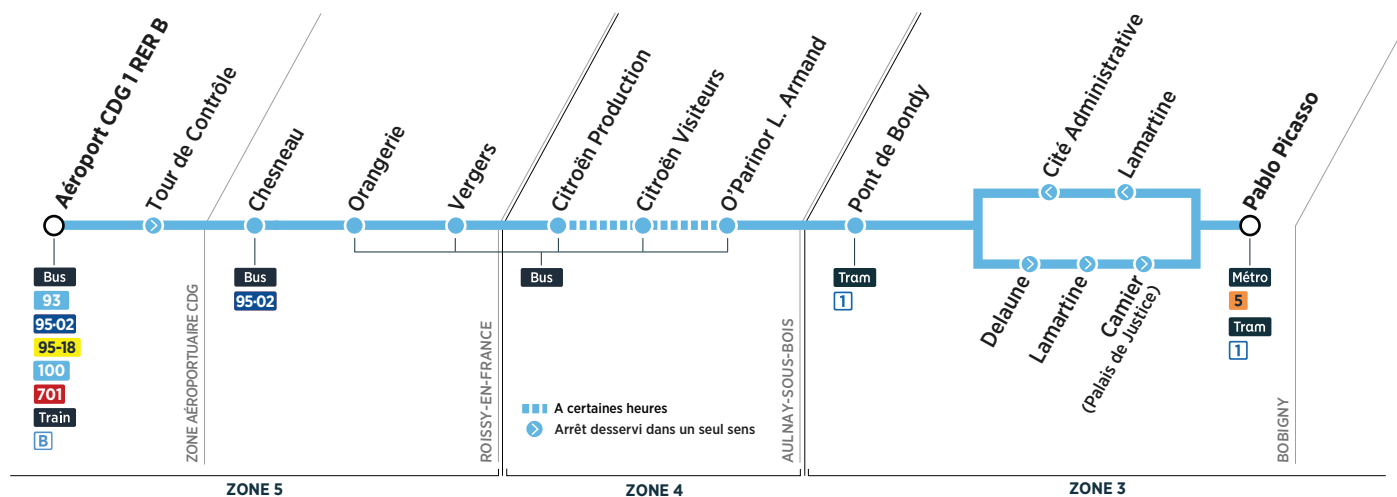

Horaires valables du 28 août 2017 au 26 août 2018

Samedi

BOBIGNY	Pablo Picasso	6:00	7:00	8:00	9:00	10:00	11:00	12:00	13:00	
	Lamartine	6:02	7:02	8:02	9:02	10:02	11:02	12:02	13:02	
	Cité Administrative	6:04	7:04	8:04	9:04	10:04	11:04	12:04	13:04	
	Pont de Bondy	6:05	7:05	8:05	9:05	10:05	11:05	12:05	13:05	
	ROISSY-EN-FRANCE	O'Parinor Louis Armand	6:12	7:12	8:12	9:12	10:12	11:12	12:12	13:12
	Citroën Visiteurs	6:13	7:13	8:13	9:13	10:13	11:13	12:13	13:13	
	Citroën Production	6:14	7:14	8:14	9:14	10:14	11:14	12:14	13:14	
	Vergers	6:23	7:23	8:23	9:23	10:23	11:23	12:23	13:23	
	Orangerie	6:24	7:24	8:24	9:24	10:24	11:24	12:24	13:24	
	Chesneau	6:25	7:25	8:25	9:25	10:25	11:25	12:25	13:25	
ZONE AÉROPORTUAIRE CDG	Aéroport CDG 1 RER B	6:31	7:31	8:31	9:31	10:31	11:31	12:31	13:31	

BOBIGNY	Pablo Picasso	14:00	15:00	16:00	17:00	18:00	19:00	20:00	21:00	
	Lamartine	14:02	15:02	16:02	17:02	18:02	19:02	20:02	21:02	
	Cité Administrative	14:04	15:04	16:04	17:04	18:04	19:04	20:04	21:04	
	Pont de Bondy	14:05	15:05	16:05	17:05	18:05	19:05	20:05	21:05	
	ROISSY-EN-FRANCE	O'Parinor Louis Armand	14:12	15:12	16:12	17:12	18:12	19:12	20:12	21:12
	Citroën Visiteurs	14:13	15:13	16:13	17:13	18:13	19:13	20:13	21:13	
	Citroën Production	14:14	15:14	16:14	17:14	18:14	19:14	20:14	21:14	
	Vergers	14:23	15:23	16:23	17:23	18:23	19:23	20:23	21:23	
	Orangerie	14:24	15:24	16:24	17:24	18:24	19:24	20:24	21:24	
	Chesneau	14:25	15:25	16:25	17:25	18:25	19:25	20:25	21:25	
ZONE AÉROPORTUAIRE CDG	Aéroport CDG 1 RER B	14:31	15:31	16:31	17:31	18:31	19:31	20:31	21:31	

i Bon à savoir

- Le centre commercial O'Parinor n'est pas desservi le dimanche.
- Nos conducteurs s'efforcent en permanence de respecter ces horaires. Les conditions de circulation peuvent toutefois causer occasionnellement des retards.

Contact
Keolis CIF

01 48 62 38 33
Keolis-CIF.com
vianavigo.com