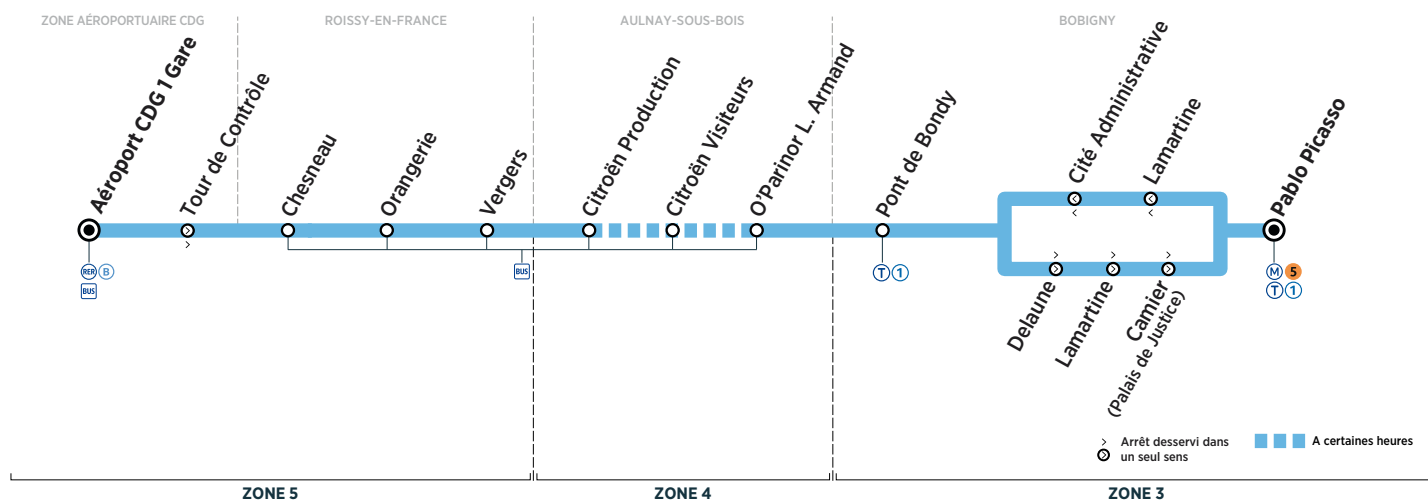

Horaires valables du 27 août 2018 au 25 août 2019

Dimanche et jours fériés

BOBIGNY	Pablo Picasso	6:00	7:00	8:00	9:00	10:00	11:00	12:00	13:00
	Lamartine	6:01	7:01	8:01	9:01	10:01	11:01	12:01	13:01
	Cité Administrative	6:03	7:03	8:03	9:03	10:03	11:03	12:03	13:03
	Pont de Bondy	6:04	7:04	8:04	9:04	10:04	11:04	12:04	13:04
ROISSY-EN-FRANCE	Vergers	6:15	7:15	8:15	9:15	10:15	11:15	12:15	13:15
	Orangerie	6:16	7:16	8:16	9:16	10:16	11:16	12:16	13:16
	Chesneau	6:17	7:17	8:17	9:17	10:17	11:17	12:17	13:17
ZONE AÉROPORTUAIRE CDG	Aéroport CDG 1 Gare	6:23	7:23	8:23	9:23	10:23	11:23	12:23	13:23

BOBIGNY	Pablo Picasso	14:00	15:00	16:00	17:00	18:00	19:00	20:00	21:00
	Lamartine	14:01	15:01	16:01	17:01	18:01	19:01	20:01	21:01
	Cité Administrative	14:03	15:03	16:03	17:03	18:03	19:03	20:03	21:03
	Pont de Bondy	14:04	15:04	16:04	17:04	18:04	19:04	20:04	21:04
ROISSY-EN-FRANCE	Vergers	14:15	15:15	16:15	17:15	18:15	19:15	20:15	21:15
	Orangerie	14:16	15:16	16:16	17:16	18:16	19:16	20:16	21:16
	Chesneau	14:17	15:17	16:17	17:17	18:17	19:17	20:17	21:17
ZONE AÉROPORTUAIRE CDG	Aéroport CDG 1 Gare	14:23	15:23	16:23	17:23	18:23	19:23	20:23	21:23

i Bon à savoir

- Le centre commercial O'Parinor n'est pas desservi le dimanche.
- Nos conducteurs s'efforcent en permanence de respecter ces horaires. Les conditions de circulation peuvent toutefois causer occasionnellement des retards.

Contact
Keolis CIF

01 48 62 38 33
Keolis-CIF.com
vianavigo.com