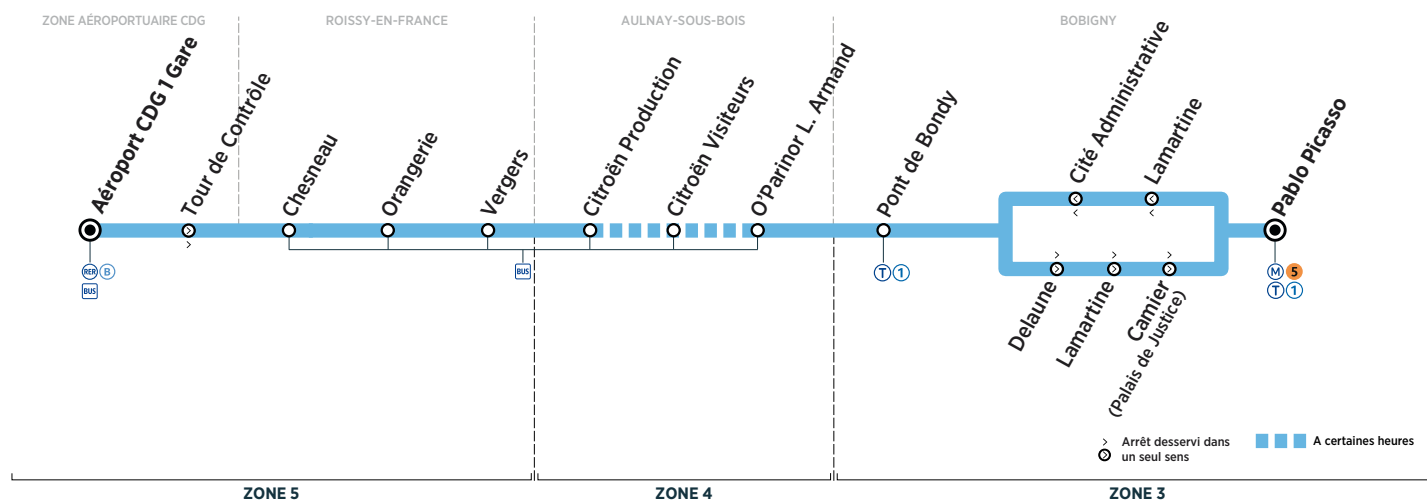

Horaires valables du 27 août 2018 au 25 août 2019

Dimanche et jours fériés

ZONE AÉROPORTUAIRE CDG	Aéroport CDG 1 Gare	6:30	7:30	8:30	9:30	10:30	11:30	12:30	13:30
	Tour de Contrôle	6:32	7:32	8:32	9:32	10:32	11:32	12:32	13:32
ROISSY-EN-FRANCE	Chesneau	6:35	7:35	8:35	9:35	10:35	11:35	12:35	13:35
	Orangerie	6:36	7:36	8:36	9:36	10:36	11:36	12:36	13:36
	Vergers	6:37	7:37	8:37	9:37	10:37	11:37	12:37	13:37
AULNAY-SOUS-BOIS	Pont de Bondy	6:46	7:46	8:46	9:46	10:46	11:46	12:46	13:46
	Auguste Delaune	6:47	7:47	8:47	9:47	10:47	11:47	12:47	13:47
	Lamartine	6:48	7:48	8:48	9:48	10:48	11:48	12:48	13:48
BOBIGNY	Palais de Justice René Camier	6:48	7:48	8:48	9:48	10:48	11:48	12:48	13:48
	Pablo Picasso	6:50	7:50	8:50	9:50	10:50	11:50	12:50	13:50

ZONE AÉROPORTUAIRE CDG	Aéroport CDG 1 Gare	14:30	15:30	16:30	17:30	18:30	19:30	20:30
	Tour de Contrôle	14:32	15:32	16:32	17:32	18:32	19:32	20:32
ROISSY-EN-FRANCE	Chesneau	14:35	15:35	16:35	17:35	18:35	19:35	20:35
	Orangerie	14:36	15:36	16:36	17:36	18:36	19:36	20:36
	Vergers	14:37	15:37	16:37	17:37	18:37	19:37	20:37
AULNAY-SOUS-BOIS	Pont de Bondy	14:46	15:47	16:47	17:47	18:47	19:47	20:47
	Auguste Delaune	14:47	15:48	16:48	17:48	18:48	19:48	20:48
	Lamartine	14:48	15:49	16:49	17:49	18:49	19:49	20:49
BOBIGNY	Palais de Justice René Camier	14:48	15:49	16:49	17:49	18:49	19:49	20:49
	Pablo Picasso	14:50	15:51	16:51	17:51	18:51	19:51	20:51

i Bon à savoir

- Le centre commercial O'Parinor n'est pas desservi le dimanche.
- Nos conducteurs s'efforcent en permanence de respecter ces horaires. Les conditions de circulation peuvent toutefois causer occasionnellement des retards.

Contact
Keolis CIF

01 48 62 38 33
Keolis-CIF.com
vianavigo.com