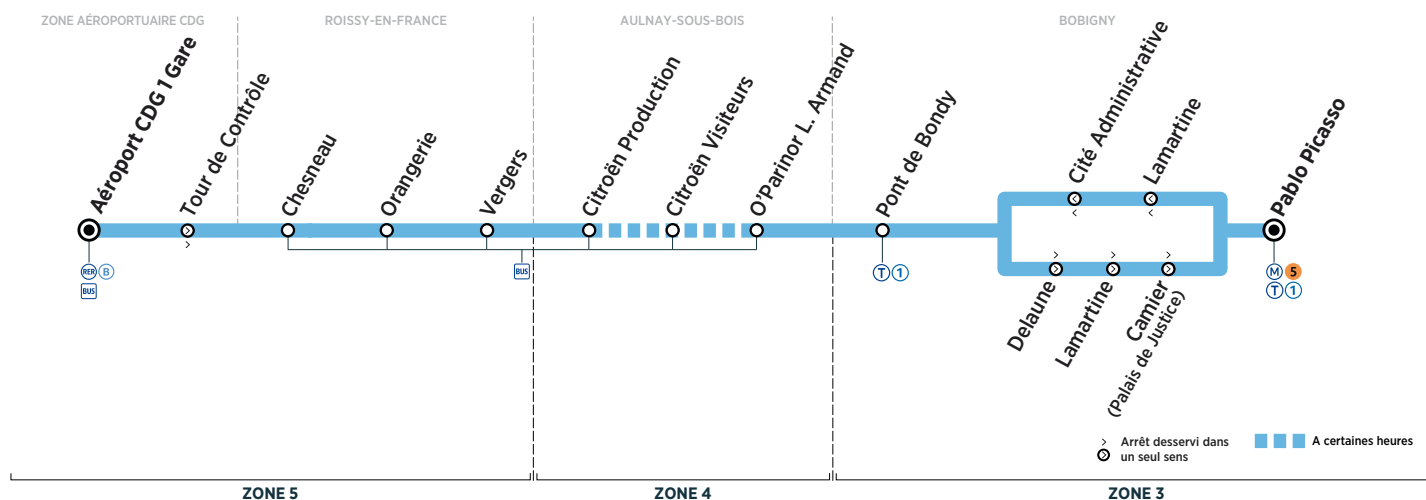

Horaires valables du 27 août 2018 au 25 août 2019

Samedi

BOBIGNY	Pablo Picasso	6:00	7:00	8:00	9:00	10:00	11:00	12:00	13:00
	Lamartine	6:02	7:02	8:02	9:02	10:02	11:02	12:02	13:02
	Cité Administrative	6:04	7:04	8:04	9:04	10:04	11:04	12:04	13:04
	Pont de Bondy	6:05	7:05	8:05	9:05	10:05	11:05	12:05	13:05
ROISSY-EN-FRANCE	O'Parinor Louis Armand	6:12	7:12	8:12	9:12	10:12	11:12	12:12	13:12
	Citroën Visiteurs	6:13	7:13	8:13	9:13	10:13	11:13	12:13	13:13
	Citroën Production	6:14	7:14	8:14	9:14	10:14	11:14	12:14	13:14
	Vergers	6:23	7:23	8:23	9:23	10:23	11:23	12:23	13:23
	Orangerie	6:24	7:24	8:24	9:24	10:24	11:24	12:24	13:24
	Chesneau	6:25	7:25	8:25	9:25	10:25	11:25	12:25	13:25
ZONE AÉROPORTUAIRE CDG	Aéroport CDG 1 Gare	6:31	7:31	8:31	9:31	10:31	11:31	12:31	13:31

BOBIGNY	Pablo Picasso	14:00	15:00	16:00	17:00	18:00	19:00	20:00	21:00
	Lamartine	14:02	15:02	16:02	17:02	18:02	19:02	20:02	21:02
	Cité Administrative	14:04	15:04	16:04	17:04	18:04	19:04	20:04	21:04
	Pont de Bondy	14:05	15:05	16:05	17:05	18:05	19:05	20:05	21:05
ROISSY-EN-FRANCE	O'Parinor Louis Armand	14:12	15:12	16:12	17:12	18:12	19:12	20:12	21:12
	Citroën Visiteurs	14:13	15:13	16:13	17:13	18:13	19:13	20:13	21:13
	Citroën Production	14:14	15:14	16:14	17:14	18:14	19:14	20:14	21:14
	Vergers	14:23	15:23	16:23	17:23	18:23	19:23	20:23	21:23
	Orangerie	14:24	15:24	16:24	17:24	18:24	19:24	20:24	21:24
	Chesneau	14:25	15:25	16:25	17:25	18:25	19:25	20:25	21:25
ZONE AÉROPORTUAIRE CDG	Aéroport CDG 1 Gare	14:31	15:31	16:31	17:31	18:31	19:31	20:31	21:31

i Bon à savoir

- Le centre commercial O'Parinor n'est pas desservi le dimanche.
- Nos conducteurs s'efforcent en permanence de respecter ces horaires. Les conditions de circulation peuvent toutefois causer occasionnellement des retards.

Contact
Keolis CIF

01 48 62 38 33
Keolis-CIF.com
vianavigo.com