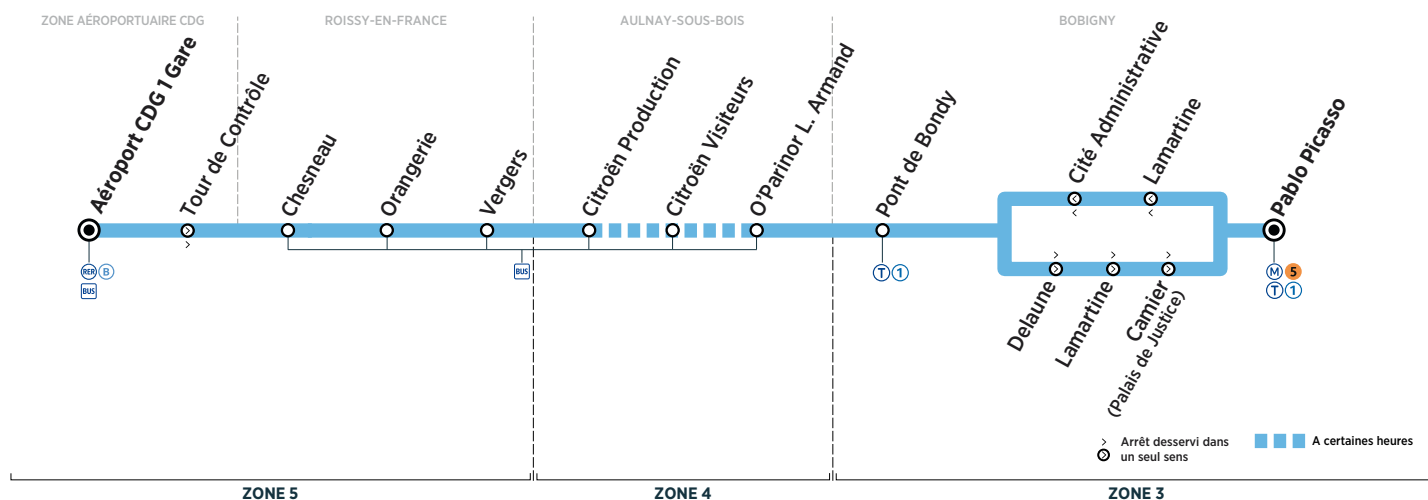

Horaires valables du 27 août 2018 au 25 août 2019

Du lundi au vendredi

BOBIGNY	Pablo Picasso	5:30	6:00	6:30	7:00	7:30	8:00	8:30	9:00	10:00	11:00	12:00	13:00
	Lamartine	5:32	6:02	6:32	7:02	7:32	8:02	8:32	9:02	10:02	11:02	12:02	13:02
	Cité Administrative	5:35	6:05	6:35	7:05	7:35	8:05	8:35	9:04	10:04	11:04	12:04	13:04
	Pont de Bondy	5:37	6:07	6:37	7:07	7:37	8:07	8:37	9:06	10:06	11:06	12:06	13:06
ROISSY-EN-FRANCE	O'Parinor Louis Armand	5:44	6:14	6:44	7:16	7:46	8:16	8:46	9:14	10:14	11:14	12:14	13:14
	Citröen Visiteurs	5:45	6:15	6:45	7:17	7:47	8:17	8:47	9:15	10:15	11:15	12:15	13:15
	Citröen Production	5:46	6:16	6:46	7:18	7:48	8:18	8:48	9:16	10:16	11:16	12:16	13:16
	Vergers	5:55	6:25	6:55	7:27	7:57	8:27	8:57	9:25	10:25	11:25	12:25	13:25
	Orangerie	5:56	6:26	6:56	7:28	7:58	8:28	8:58	9:26	10:26	11:26	12:26	13:26
	Chesneau	5:57	6:27	6:57	7:29	7:59	8:29	8:59	9:27	10:27	11:27	12:27	13:27
ZONE AÉROPORTUAIRE CDG	Aéroport CDG 1 Gare	6:03	6:33	7:03	7:35	8:06	8:36	9:06	9:34	10:34	11:34	12:34	13:34

BOBIGNY	Pablo Picasso	14:00	15:00	16:00	16:45	17:15	17:45	18:15	18:45	19:15	19:45	20:15
	Lamartine	14:02	15:02	16:02	16:47	17:19	17:49	18:19	18:49	19:19	19:47	20:17
	Cité Administrative	14:04	15:04	16:04	16:49	17:22	17:52	18:22	18:52	19:22	19:49	20:19
	Pont de Bondy	14:06	15:06	16:06	16:51	17:25	17:55	18:25	18:55	19:25	19:51	20:21
ROISSY-EN-FRANCE	O'Parinor Louis Armand	14:14	15:14	16:14	16:59	17:34	18:04	18:34	19:04	19:34	20:00	20:29
	Citröen Visiteurs	14:15	15:15	16:15	17:00	17:35	18:05	18:35	19:05	19:35	20:01	20:30
	Citröen Production	14:16	15:16	16:16	17:01	17:36	18:06	18:36	19:06	19:36	20:02	20:31
	Vergers	14:25	15:25	16:25	17:10	17:45	18:15	18:45	19:15	19:45	20:11	20:40
	Orangerie	14:26	15:26	16:26	17:11	17:46	18:16	18:46	19:16	19:46	20:12	20:41
	Chesneau	14:27	15:27	16:27	17:12	17:47	18:17	18:47	19:17	19:47	20:13	20:42
ZONE AÉROPORTUAIRE CDG	Aéroport CDG 1 Gare	14:34	15:34	16:34	17:19	17:54	18:24	18:54	19:24	19:54	20:20	20:49

i Bon à savoir

- Le centre commercial O'Parinor n'est pas desservi le dimanche.
- Nos conducteurs s'efforcent en permanence de respecter ces horaires. Les conditions de circulation peuvent toutefois causer occasionnellement des retards.

Contact
Keolis CIF

01 48 62 38 33
Keolis-CIF.com
vianavigo.com