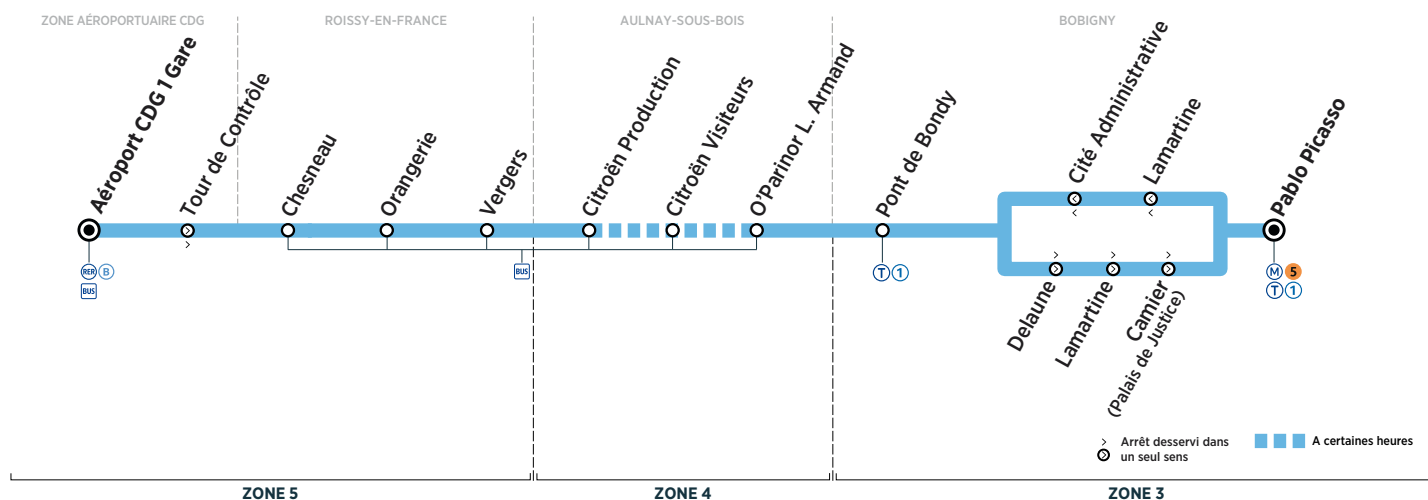

## Du lundi au vendredi

ZONE AÉROPORTUAIRE CDG	Aéroport CDG 1 Gare	5:45	6:15	6:45	7:15	7:45	8:15	8:45	9:15	10:00	11:00	12:00	13:00
	Tour de Contrôle	5:47	6:17	6:47	7:17	7:47	8:17	8:47	9:17	10:02	11:02	12:02	13:02
ROISSY-EN-FRANCE	Chesneau	5:50	6:20	6:50	7:20	7:50	8:20	8:50	9:20	10:05	11:05	12:05	13:05
	Orangerie	5:51	6:21	6:51	7:21	7:51	8:21	8:51	9:21	10:06	11:06	12:06	13:06
	Vergers	5:53	6:23	6:53	7:23	7:53	8:23	8:53	9:23	10:08	11:08	12:08	13:08
AULNAY-SOUS-BOIS	Citroën Production	6:00	6:30	7:00	7:30	8:00	8:30	9:00	9:30	10:15	11:15	12:15	13:15
	Citroën Visiteurs	6:01	6:31	7:01	7:31	8:01	8:31	9:01	9:31	10:16	11:16	12:16	13:16
	O'Parinor Louis Armand	6:02	6:32	7:02	7:32	8:02	8:32	9:02	9:32	10:17	11:17	12:17	13:17
BOBIGNY	Pont de Bondy	6:11	6:44	7:14	7:44	8:14	8:44	9:11	9:41	10:26	11:26	12:26	13:26
	Auguste Delaune	6:12	6:45	7:16	7:46	8:16	8:46	9:13	9:43	10:28	11:28	12:28	13:28
	Lamartine	6:13	6:46	7:17	7:47	8:17	8:47	9:14	9:44	10:29	11:29	12:29	13:29
	Palais de Justice René Camier	6:14	6:47	7:18	7:48	8:18	8:48	9:15	9:45	10:30	11:30	12:30	13:30
	Pablo Picasso	6:16	6:49	7:20	7:50	8:20	8:50	9:17	9:47	10:32	11:32	12:32	13:32